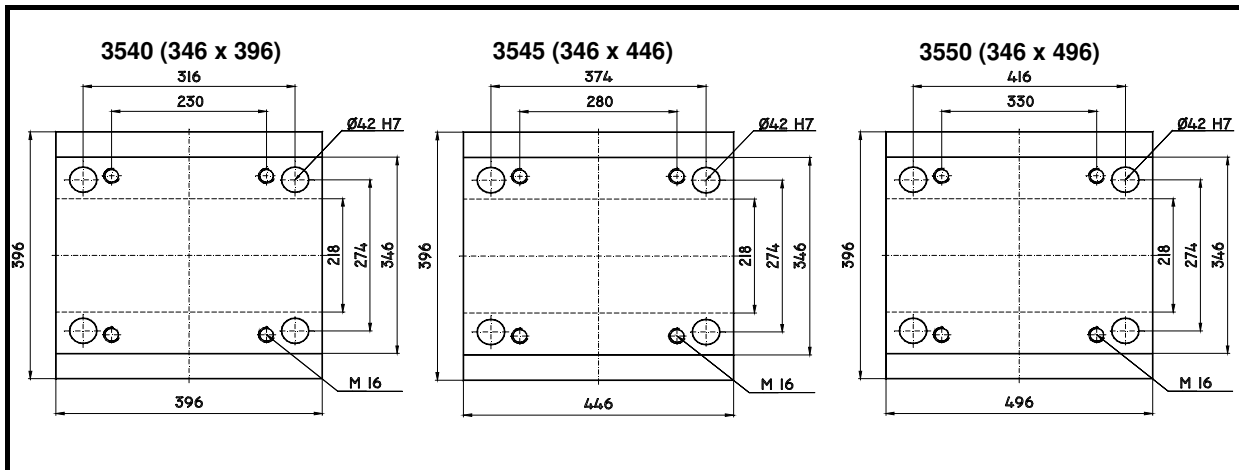

Aluminium 3.4365		S	3540 346 x 396	3545 346 x 446	3550 346 x 496
			€/Stk.	€/Stk.	€/Stk.
	AK 1301.	27	289,70	310,10	346,70
		36	386,30	428,60	462,25
		46	448,55	500,85	542,00
	AK 1401.	27	224,65	292,65	333,65
		36	367,55	411,20	444,80
		46	429,85	487,20	527,00
	AK 1101.	22	238,60	269,05	290,45
		27	292,80	330,20	356,35
		36	342,70	385,05	417,45
	AK 1201.	22	223,35	253,90	280,30
		27	274,15	311,50	343,90
		36	324,00	367,55	403,75
	AK 2201.	27	277,75	312,70	361,25
		36	330,05	373,70	412,25
		46	388,60	439,60	486,95
		56	453,40	509,35	566,65
		66	520,00	585,90	649,50
		76	586,55	662,60	732,30
		86	654,50	739,70	779,85
		96	722,35	816,95	905,30
	AK 3201.	27	264,70	297,90	
		36	314,45	356,00	392,80
		46	370,25	418,90	464,00
	AK 4201.	56	125,10	139,15	145,20
		66		154,80	
		76	167,60	188,85	181,00
		86	186,95	211,10	208,25
		96	197,60	230,50	225,85
	AK 6201. gebohrt	17	118,95	134,50	139,85
		22	142,10	160,40	165,95
	AP 6201. ungebohrt	17	92,15	104,10	108,40
		22	110,15	124,40	128,65

Bestellbeispiel: AK 3201.3535 x 36

Sondergrößen und Bearbeitung nach Kundenwunsch auf Anfrage

Lieferzeit 5 - 8 Arbeitstage