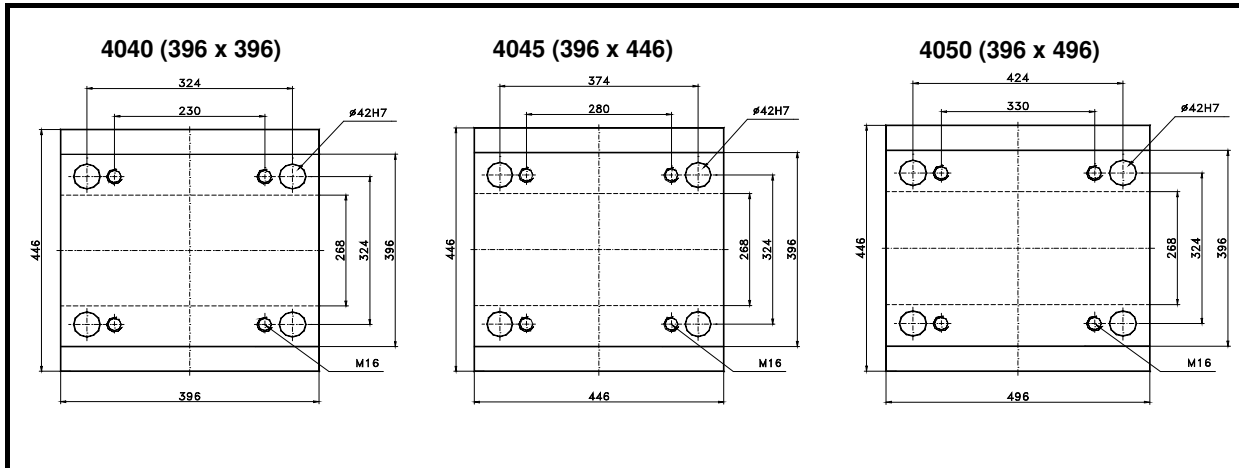

Aluminium 3.4365		S	4040 396 x 396	4045 396 x 446	4050 396 x 496
			€/Stk.	€/Stk.	€/Stk.
	AK 1301.	27	356,05	376,20	
		36	416,00	443,55	481,85
		46	479,75	514,70	565,85
	AK 1401.	27	352,65	372,75	
		36	406,80	433,20	472,70
		46	470,60	503,25	556,65
	AK 1101.	22	298,85		
		27	330,65	361,90	393,20
		36	361,35	417,45	454,45
	AK 1201.	22	288,90		
		27	317,45	348,65	379,95
		36	344,20	400,80	437,80
		46	437,15	480,30	523,35
	AK 2201.	27	313,60	341,30	372,55
		36	366,65	403,50	440,50
		46	437,15	480,30	523,35
		56	501,45	550,80	599,70
		66	557,20	612,80	669,50
		76	616,85	678,05	739,40
		86	673,45	740,85	808,45
		96	730,30	803,25	877,25
	AK 3201.	36	361,95	398,85	435,85
		46	427,60	470,75	513,90
	AK 4201.	56	141,00	152,35	
		66	158,05	172,20	192,95
		76	176,95	189,20	208,55
		86	188,25	203,45	222,25
		96	204,30	218,55	235,85
		116	240,25	256,35	272,90
	AK 6201. gebohrt	17	144,45	165,45	
		22	168,45	189,80	190,65
		27			219,60
	AP 6201. ungebohrt	17	127,30	141,90	149,65
		22	137,50	154,80	167,70
		27	151,85	173,75	180,60

Bestellbeispiel: AK 2201.4040 x 36

Sondergrößen und Bearbeitung nach Kundenwunsch auf Anfrage

Lieferzeit 5 - 8 Arbeitstage