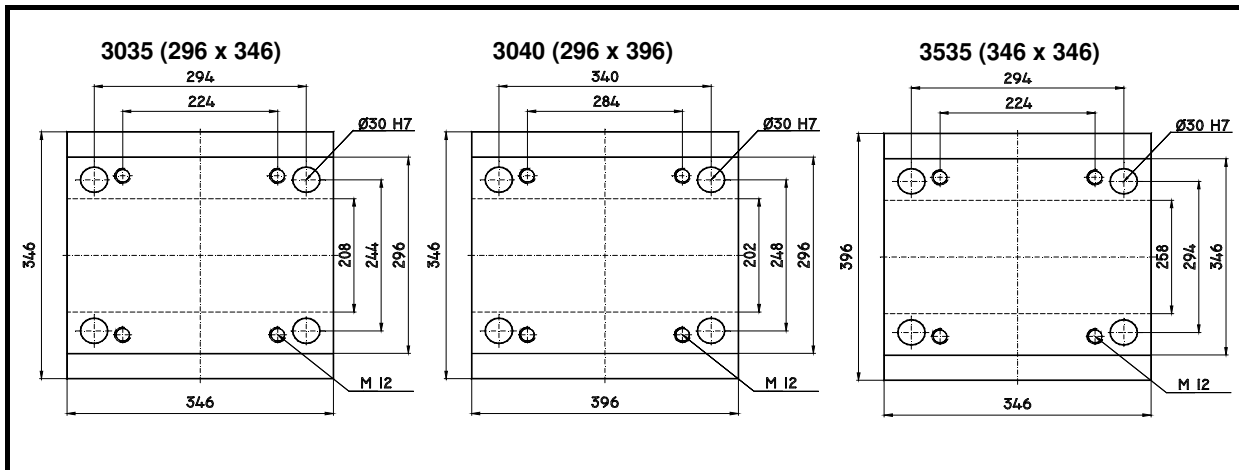

Aluminium 3.4365		S	3035 296 x 346	3040 296 x 396	3535 346 x 346
			€/Stk.	€/Stk.	€/Stk.
	AK 1301.	27	245,80	276,70	251,45
		36	301,55	331,50	335,20
	AK 1401.	27	234,60	264,25	242,05
		36	290,40	319,00	322,75
	AK 1101.	22	188,60	220,95	210,20
		27	234,35	259,75	258,00
	AK 1201.	22	178,60	206,70	200,05
		27	224,35	245,50	245,50
	AK 2201.	22	209,35	229,20	229,20
		27	227,95	251,60	251,60
		36	270,35	295,25	295,25
		46	316,40	347,55	347,55
		56	368,65	401,05	401,05
		66	423,50	460,80	460,80
		76	478,30	520,55	520,55
		86	534,35	581,65	581,65
	AK 3201.	36	257,50	281,25	281,25
		46	301,45	331,10	331,10
	AK 4201.	56	98,85	112,25	98,85
		76	124,75	138,20	124,75
		96	152,70	165,10	152,70
	AK 6201. gebohrt	17	101,70	114,45	120,50
		22	124,20	134,65	142,10
	AP 6201. ungebohrt	17	78,90	88,75	93,45
		22	96,25	104,35	110,15

Bestellbeispiel: AK 3201.3535 x 36

Sondergrößen und Bearbeitung nach Kundenwunsch auf Anfrage

Lieferzeit 5 - 8 Arbeitstage