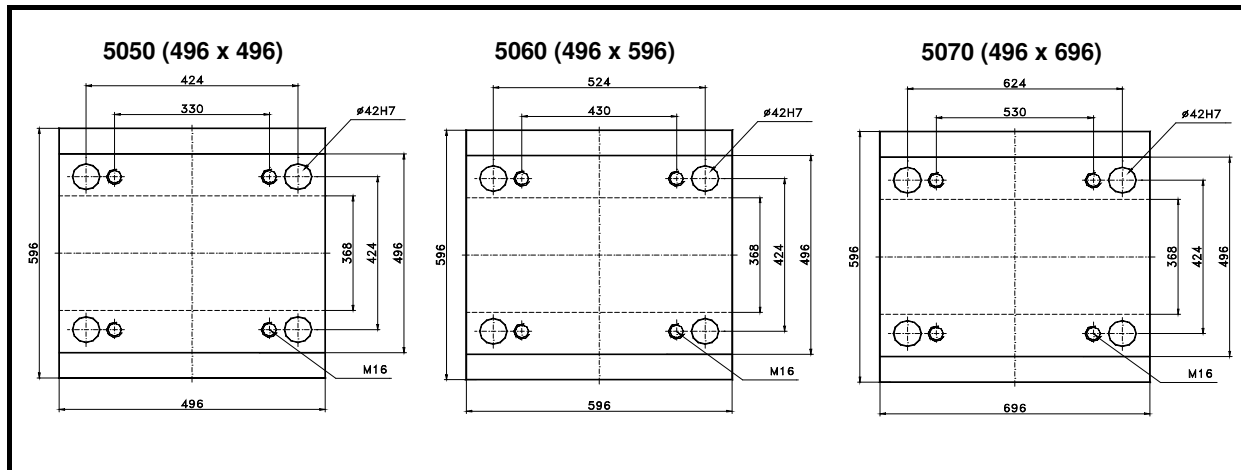

Bestellbeispiel: AK4201.4550 x 66
Sondergrößen und Bearbeitung nach Kundenwunsch auf Anfrage
Lieferzeit 5 - 8 Arbeitstage

Aluminium 3.4365		S	5050	5060	5070
			496 x 496	496 x 596	496 x 696
			€/Stk.	€/Stk.	€/Stk.
	AK 1301.	36	648,65		
		46	755,30	843,70	966,80
		56	857,55	964,05	1105,80
	AK 1401.	36	639,50		
		46	746,15	834,55	957,60
		56	843,20	949,70	1091,40
	AK 1101.	27	481,20		
		36	556,45	650,10	743,70
		46	655,05	763,65	872,75
	AK 1201.	27	468,00		
		36	539,80	633,50	727,10
		46	638,40	747,00	856,15
	AK 2201.	36	542,40	636,05	729,60
		46	640,95	749,50	858,55
		56	732,65	857,35	981,30
		66	817,55	957,65	1097,10
		76	902,95	1058,55	1213,80
		86	987,45	1157,85	1328,60
		96	1072,00	1257,65	1443,80
		116	1233,05	1449,75	1666,45
	AK 3201.	46	584,85	740,15	849,30
		56	664,95	851,45	975,55
	AK 4201.	76	227,00	261,45	291,90
		86	241,85	281,05	312,65
		96	256,70	302,80	336,55
		116	296,95	352,90	399,60
	AK 6201. gebohrt	27	255,10	287,20	321,60
		36	315,30	353,70	393,00
	AP 6201. ungebohrt	22	211,55	229,65	245,10
		27	230,50	256,25	280,35
		36	266,55	307,80	343,10