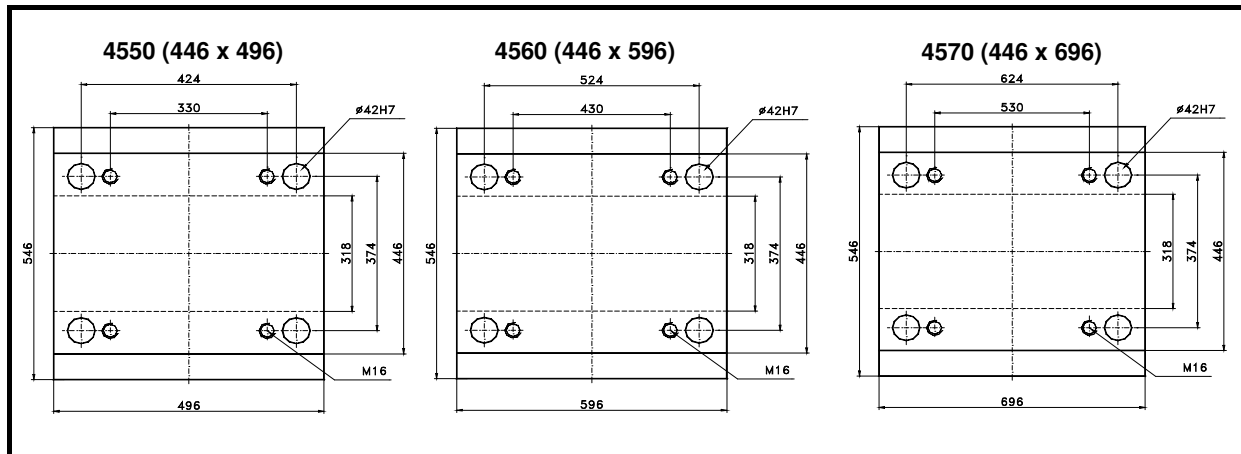

Aluminium 3.4365		S	4550 446 x 496	4560 446 x 596	4570 446 x 696
			€/Stk.	€/Stk.	€/Stk.
	AK 1301.	36	601,60	683,30	
		46	701,05	799,80	915,60
		56			1043,70
	AK 1401.	36	592,40	674,10	
		46	691,85	790,65	906,40
		56			1029,35
	AK 1101.	27		481,95	
		36	483,30	562,90	642,05
		46	574,10		760,25
	AK 1201.	27		543,30	
		36	466,70	546,30	625,40
		46	557,45		743,65
	AK 2201.	27	394,65	461,55	
		36	469,35	548,95	627,95
		46	560,10	653,05	746,10
		56	644,50	751,60	858,00
		66	721,90	842,55	963,00
		76	799,20	934,20	1068,65
		86	876,00	1024,35	1172,90
		96	952,80	1115,10	1277,00
116	1098,45	1288,70	1478,50		
	AK 3201.	46	638,55	643,65	736,75
		56		745,70	852,15
	AK 4201.	66	214,75	231,15	
		76	242,80	247,65	284,25
		86	280,95	266,25	304,35
		96		286,85	327,75
		116		334,35	389,20
	AK 6201. gebohrt	22	210,15	170,55	
		27	243,95	196,95	291,25
		36			347,70
	AP 6201. ungebohrt	17	167,70	127,55	
		22	190,05	143,60	220,20
		27	205,55	160,85	258,00
		36			298,35

Bestellbeispiel: AK4201.4550 x 66
Sondergrößen und Bearbeitung nach Kundenwunsch auf Anfrage
Lieferzeit 5 - 8 Arbeitstage