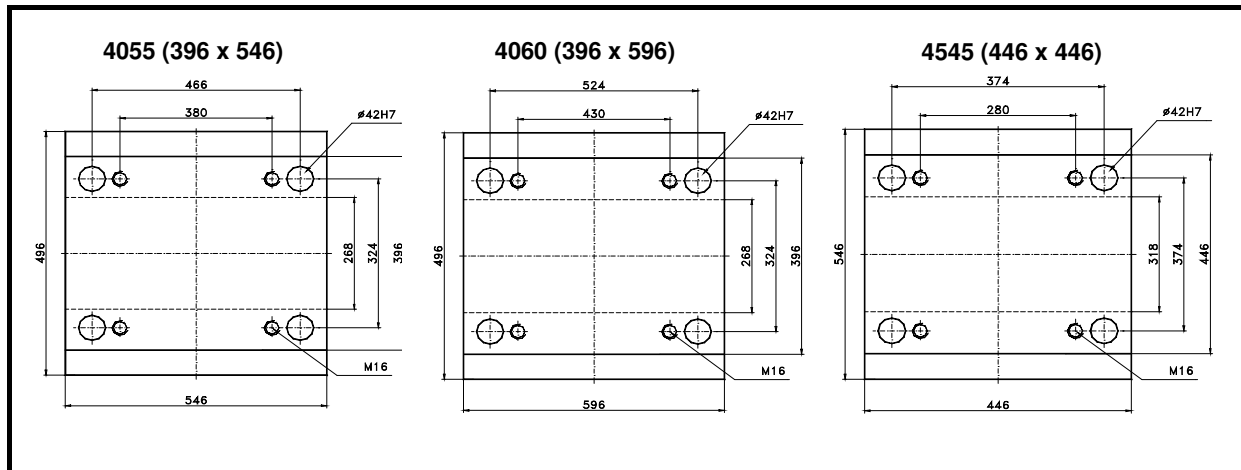

Aluminium 3.4365		S	4055 396 x 546	4060 396 x 596	4545 446 x 446
			€/Stk.	€/Stk.	€/Stk.
	AK 1301.	36	601,60	561,45	521,20
		46	701,10	658,95	612,15
	AK 1401.	36	592,40	552,30	512,00
		46	691,95	649,75	603,00
	AK 1101.	27	424,45	455,75	382,00
		36	491,10	527,75	443,80
	AK 1201.	27	411,25	442,50	368,80
		36	474,45	511,15	427,15
	AK 2201.	27	403,85	435,00	361,10
		36	477,15	513,85	429,85
		46	566,25	609,20	513,85
		56	649,00	698,35	591,05
		66	724,50	780,05	661,45
		76	800,90	862,45	732,45
		86	875,70	943,30	801,50
		96	951,00	1024,65	871,30
	AK 3201.	36			425,20
		46	556,80	599,75	504,35
		56	643,05	692,40	
	AK 4201.	56			161,60
		66	196,65	215,85	175,65
		76	228,75	240,80	200,70
		86	245,85	258,85	215,75
		96	258,85	278,90	231,80
	AK 6201. gebohrt	17	183,45		
		22		213,85	
		27	229,65	241,60	
	AP 6201. ungebohrt	17	159,95	161,70	167,70
		22		187,45	172,00
		27	195,25	210,70	188,30

Bestellbeispiel: AK 2201.4545 x 36

Sondergrößen und Bearbeitung nach Kundenwunsch auf Anfrage

Lieferzeit 5 - 8 Arbeitstage