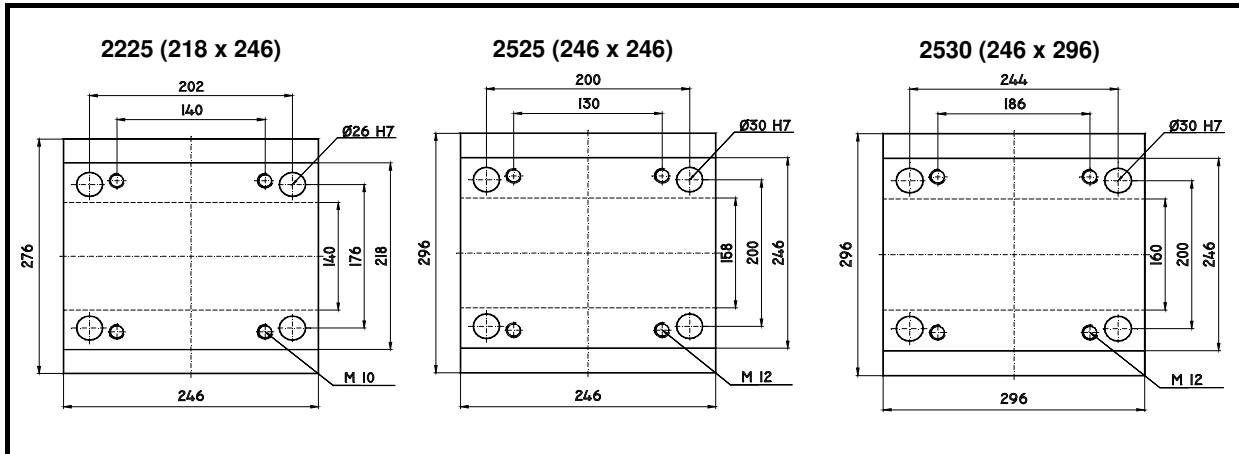

Aluminium 3.4365		S	2225 218 x 246	2525 246 x 246	2530 246 x 296
			€/Stk.	€/Stk.	€/Stk.
	AK 1301.	22	153,35		
		27	179,45	189,40	209,40
		36		224,75	244,25
	AK 1401.	22	145,80		
		27	172,00	178,30	200,70
		36		211,80	236,75
	AK 1101.	17	128,35		
		22	150,80	158,30	173,25
		27		111,45	189,40
	AK 1201.	17	118,35	115,35	137,80
		22	140,85	135,90	164,55
		27		149,60	178,30
	AK 2201.	17	132,10	128,75	138,85
		22	144,55	152,10	165,75
		27	168,20	165,75	183,25
		36	183,25	195,65	215,55
		46	214,30	227,95	254,10
		56	249,15	262,85	295,25
		66	286,50	305,20	336,95
		76	317,65	342,55	378,60
		86	345,70	384,90	424,70
96	373,70	427,25	470,80		
116			516,85		
	AK 3201.	27	148,35		
		36	174,50	186,30	205,35
	AK 4201.	46	61,85		
		56	68,75	73,10	83,80
		76	84,85	94,30	107,80
		96		115,35	130,50
		116			
	AK 6201. gebohrt	12	65,10	68,55	73,35
		17	79,30	84,75	92,05
		22			
	AP 6201. ungebohrt	12	50,45	53,20	56,85
		17	61,55	65,65	71,40
		22			

Bestellbeispiel: AP 6201.2225 x 17
Sondergrößen und Bearbeitung nach Kundenwunsch auf Anfrage
Lieferzeit 5 - 8 Arbeitstage