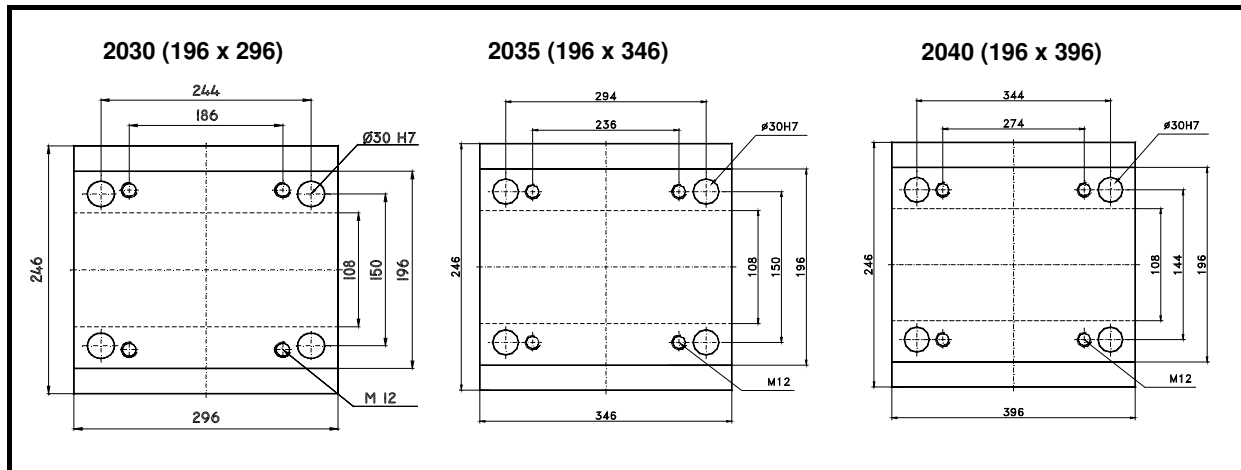

Aluminium 3.4365		S	2030 196 x 296	2035 196 x 346	2040 196 x 396
			€/Stk.	€/Stk.	€/Stk.
	AK 1301.	27	189,40	179,80	
		36	230,80	223,40	247,65
	AK 1401.	27	178,30	188,10	
		36	219,60	217,10	241,35
	AK 1101.	22	158,30	168,25	
		27	181,80	179,10	203,45
	AK 1201.	17	127,85	152,65	
		22	149,60	163,50	
		27	172,70	177,60	196,15
	AK 2201.	17	137,00	153,55	
		22	149,60	164,50	181,55
		27	162,00	179,20	197,65
		36	186,90	204,75	225,85
		46	217,95	232,75	257,25
		56	255,45	260,25	287,55
		66	295,25	295,35	325,50
		76	330,05	330,30	363,40
	AK 3201.	86	362,45	360,15	396,35
		96	394,75	389,95	429,75
		36	186,95	199,55	220,65
	AK 4201.	56	112,05	89,10	96,35
		76	143,55	111,60	118,00
		96	173,90	131,70	142,90
		116		148,50	158,95
	AK 6201. gebohrt	12	65,10	71,75	
		17	76,25	83,45	79,35
		22			95,95
	AP 6201. ungebohrt	12	50,45	60,30	
		17	59,15	64,55	67,90
		22			74,75

Bestellbeispiel: AK 2201.2030 x 17

Sondergrößen und Bearbeitung nach Kundenwunsch auf Anfrage

Lieferzeit 5 - 8 Arbeitstage