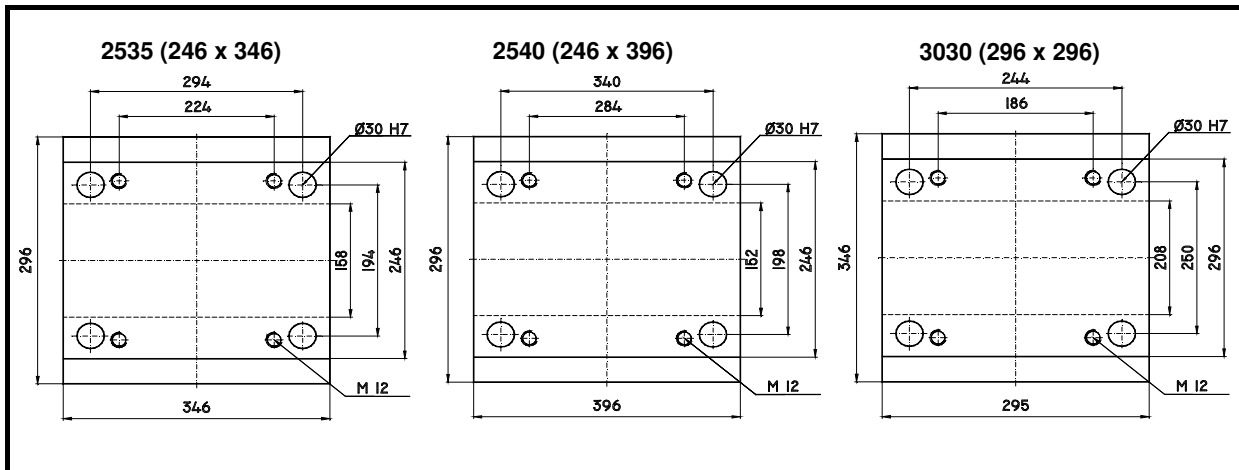

Bestellbeispiel: AP 6201.2225 x 17
Sondergrößen und Bearbeitung nach Kundenwunsch auf Anfrage
Lieferzeit 5 - 8 Arbeitstage

Aluminium 3.4365		S	2535 246 x 346	2540 246 x 396	3030 296 x 296
			€/Stk.	€/Stk.	€/Stk.
	AK 1301.	27	222,75	243,65	241,10
		36	275,40	301,55	272,90
	AK 1401.	27	212,85	226,25	231,10
		36	265,45	284,10	262,95
	AK 1101.	22	181,40	200,75	182,75
		27	211,80	231,80	209,40
	AK 1201.	22	171,45	187,05	174,05
		27	201,95	218,10	200,70
	AK 2201.	22	189,40	203,05	188,15
		27	205,55	220,55	204,30
		36	242,95	262,85	240,40
		46	285,25	306,40	279,10
		56	331,30	360,05	328,85
		66	380,50	411,70	376,85
		76	429,65	463,30	424,70
		86	479,55	517,50	474,60
	AK 3201.	36	231,45	250,40	229,10
		46	271,80	291,95	265,80
	AK 4201.	46	92,70		
		56	117,00	105,25	83,80
		76	326,45	129,50	107,75
		96		154,80	130,50
	AK 6201. gebohrt	12			85,30
		17	93,55	97,30	102,45
		22	109,25	115,95	
	AP 6201. ungebohrt	12			63,50
		17	72,50	75,35	76,35
		22	84,65	89,90	