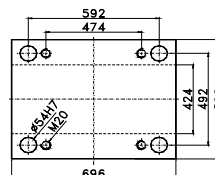

Formplatten Aluminium 3.4365

5070

6060

6070

6080

S	AK 2201. 5070 (496 x 696)	AK 2201. 6060 (596 x 596)	AK 2201. 6070 (596 x 696)	AK 2201. 6080 (596 x 796)
	€/ Stk	€/ Stk	€/ Stk	€/ Stk
17	-	-	-	-
22	-	-	-	-
27	-	-	686,05	773,90
36	729,60	705,75	810,35	914,60
46	858,55	837,80	960,60	1084,05
56	981,30	963,80	1105,50	1247,55
66	1097,10	1082,50	1191,05	1403,50
76	1213,80	1201,80	1277,00	1559,35
86	1328,60	1319,95	1465,70	1714,90
96	1443,80	1438,60	1654,90	1870,55
116	1666,45	1667,60	1920,85	2173,00