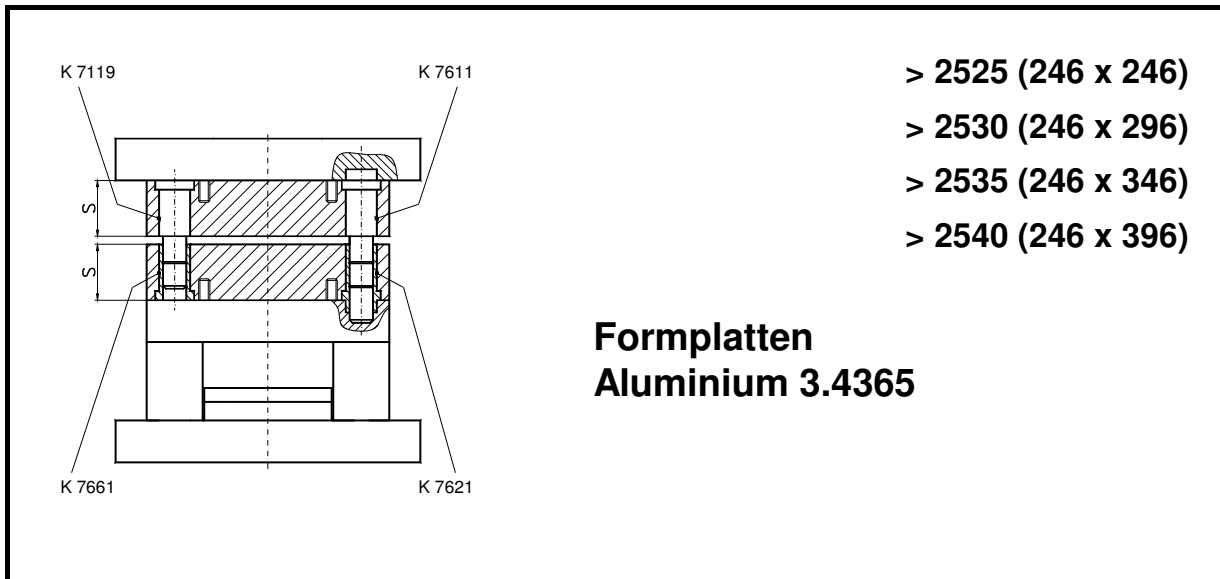

S	AK 2201. 2525 (246 x 246)	AK 2201. 2530 (246 x 296)	AK 2201. 2535 (246 x 346)	AK 2201. 2540 (246 x 396)
	€/ Stk	€/ Stk	€/ Stk	€/ Stk
17	128,75	138,85	-	-
22	152,10	165,75	189,40	203,05
27	165,75	183,25	205,55	220,55
36	195,65	215,55	242,95	262,85
46	227,95	254,10	285,25	306,40
56	262,85	295,25	331,30	360,05
66	305,20	336,95	380,50	411,70
76	342,55	378,60	429,65	463,30
86	384,90	424,70	479,55	517,50
96	427,25	470,80	529,30	571,65
116	-	516,85	579,05	625,85

Bestellbeispiel: AK 2201.2525 x 36

Sondergrößen und Bearbeitung nach Kundenwunsch auf Anfrage

Lieferzeit 5 - 8 Arbeitstage