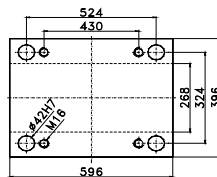

Bestellbeispiel: AK 2201.3580 x 36

Sondergrößen und Bearbeitung nach Kundenwunsch auf Anfrage

Lieferzeit 5 - 8 Arbeitstage

4055

4060

4070

4080

S	AK 2201. 4055 (396 x 546)	AK 2201. 4060 (396 x 596)	AK 2201. 4070 (396 x 696)	AK 2201. 4080 (396 x 796)
	€/ Stk	€/ Stk	€/ Stk	€/ Stk
17	-	-	-	-
22	-	-	-	-
27	403,85	435,00	520,10	-
36	477,15	513,85	613,05	688,70
46	566,25	609,20	737,60	830,25
56	649,00	698,35	862,55	967,50
66	724,50	780,05	982,75	1103,85
76	800,90	862,45	1102,25	1238,25
86	875,70	943,30	1225,55	1376,10
96	951,00	1024,65	1350,15	1513,80
116	1093,85	1179,70	1591,55	1784,50