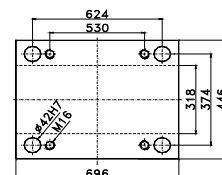

Formplatten Aluminium 3.4365

4545

4550

4560

4570

S	AK 2201. 4545 (446 x 446)	AK 2201. 4550 (446 x 496)	AK 2201. 4560 (446 x 596)	AK 2201. 4570 (446 x 696)
	€/ Stk	€/ Stk	€/ Stk	€/ Stk
17	-	-	-	-
22	-	-	-	-
27	361,10	394,65	461,55	-
36	429,85	469,35	548,95	627,95
46	513,85	560,10	653,05	746,10
56	591,05	644,50	751,60	858,00
66	661,45	721,90	842,55	963,00
76	732,45	799,20	934,20	1068,65
86	801,50	876,00	1024,35	1172,90
96	871,30	952,80	1115,10	1277,00
116	1003,60	1098,45	1288,70	1478,50