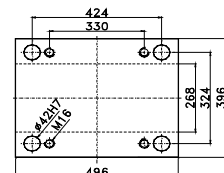

Bestellbeispiel: AK 2201.3545 x 56

Sondergrößen und Bearbeitung nach Kundenwunsch auf Anfrage

Lieferzeit 5 - 8 Arbeitstage

3580

4040

4045

4050

S	AK 2201. 3580 (346 x 796)	AK 2201. 4040 (396 x 396)	AK 2201. 4045 (396 x 446)	AK 2201. 4050 (396 x 496)
	€/ Stk	€/ Stk	€/ Stk	€/ Stk
17	-	-	-	-
22	-	-	-	-
27	524,45	313,60	341,30	372,55
36	615,50	366,65	403,50	440,50
46	740,45	437,15	480,30	523,35
56	865,95	501,45	550,80	599,70
66	986,25	557,20	612,80	669,50
76	1110,20	616,85	678,05	739,40
86	1232,20	673,45	740,85	808,45
96	1355,50	730,30	803,25	877,25
116	1598,40	835,80	921,75	1007,65