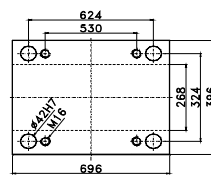

Bestellbeispiel: AK 2201.3580 x 36

Sondergrößen und Bearbeitung nach Kundenwunsch auf Anfrage

Lieferzeit 5 - 8 Arbeitstage

4055

4060

4070

4080

S	AK 2201. 4055 (396 x 546)	AK 2201. 4060 (396 x 596)	AK 2201. 4070 (396 x 696)	AK 2201. 4080 (396 x 796)
	€/ Stk	€/ Stk	€/ Stk	€/ Stk
17	-	-	-	-
22	-	-	-	-
27	403,85	435,00	520,10	-
36	477,15	513,85	613,05	688,70
46	566,25	609,20	737,60	830,25
56	649,00	698,35	862,55	967,50
66	724,50	780,05	982,75	1103,85
76	800,90	862,45	1102,25	1238,25
86	875,70	943,30	1225,55	1376,10
96	951,00	1024,65	1350,15	1513,80
116	1093,85	1179,70	1591,55	1784,50