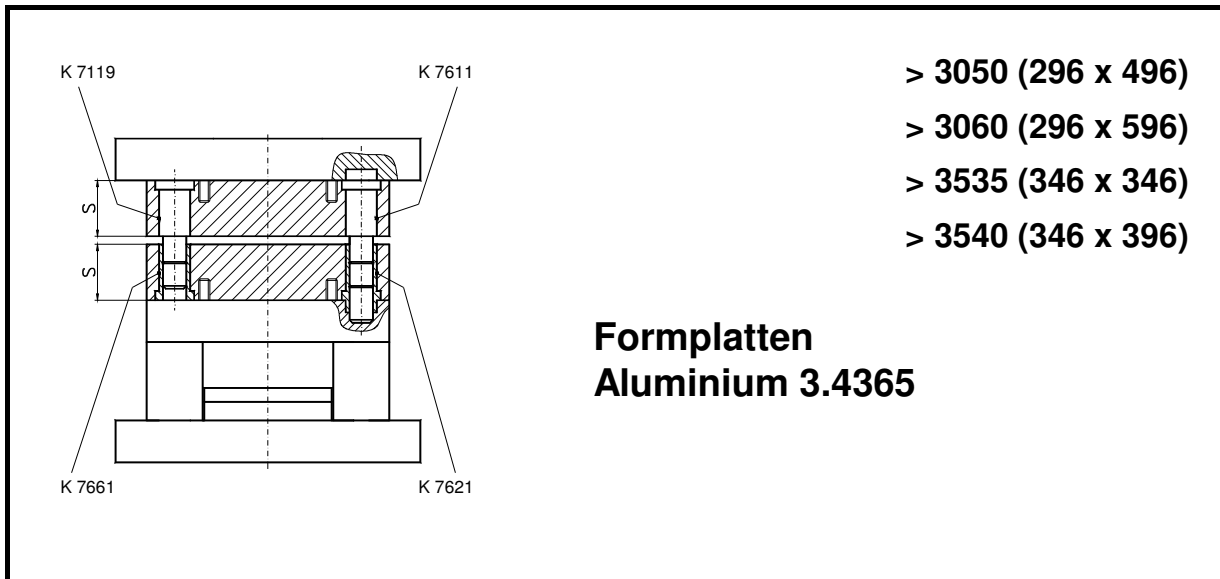

- > 3050 (296 x 496)
- > 3060 (296 x 596)
- > 3535 (346 x 346)
- > 3540 (346 x 396)

**Formplatten
Aluminium 3.4365**

S	AK 2201. 3050 (296 x 496)	AK 2201. 3060 (296 x 596)	AK 2201. 3535 (346 x 346)	AK 2201. 3540 (346 x 396)
	€/ Stk	€/ Stk	€/ Stk	€/ Stk
17	-	-	-	-
22	269,55	310,35	229,20	-
27	295,15	340,50	251,60	277,75
36	347,80	401,50	295,25	330,05
46	404,95	466,85	347,55	388,60
56	472,90	544,80	401,05	453,40
66	539,05	620,00	460,80	520,00
76	605,55	696,00	520,55	586,55
86	673,65	773,55	581,65	654,50
96	741,80	850,90	642,60	722,35
116	898,60	1025,60	768,40	863,05

Bestellbeispiel: AK 2201.3050 x 36

Sondergrößen und Bearbeitung nach Kundenwunsch auf Anfrage

Lieferzeit 5 - 8 Arbeitstage