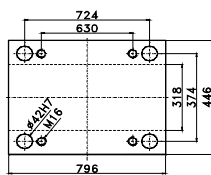

4580

S	AK 2201. 4580 (446 x 796)	AK 2201. 4590 (446 x 896)	AK 2201. 5050 (496 x 496)	AK 2201. 5060 (496 x 596)
	€/ Stk	€/ Stk	€/ Stk	€/ Stk
17	-	-	-	-
22	-	-	-	-
27	-	691,15	-	-
36	794,85	809,10	542,40	636,05
46	944,55	959,35	640,95	749,50
56	1095,10	1118,20	732,65	857,35
66	1240,35	1275,00	817,55	957,65
76	1387,45	1432,75	902,95	1058,55
86	1536,55	1595,85	987,45	1157,85
96	1684,75	1759,40	1072,00	1257,65
116	1976,80	2087,45	1233,05	1449,75

Bestellbeispiel: AK 2201.4580 x 46

Sondergrößen und Bearbeitung nach Kundenwunsch auf Anfrage

Lieferzeit 5 - 8 Arbeitstage