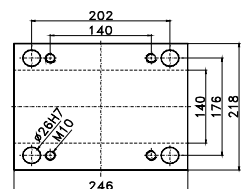

- > 2030 (196 x 296)
- > 2035 (196 x 346)
- > 2040 (196 x 396)
- > 2225 (218 x 246)

Formplatten Aluminium 3.4365

2030

2035

2040

2225

S	AK 2201. 2030 (196 x 296)	AK 2201. 2035 (196 x 346)	AK 2201. 2040 (196 x 396)	AK 2201. 2225 (218 x 246)
	€/ Stk	€/ Stk	€/ Stk	€/ Stk
17	137,00	153,55	-	132,10
22	149,60	164,50	181,55	144,55
27	162,00	179,20	197,65	168,20
36	186,90	204,75	225,85	183,25
46	217,95	232,75	257,25	214,30
56	255,45	260,25	287,55	249,15
66	295,25	295,35	325,50	286,50
76	330,05	330,30	363,40	317,65
86	362,45	360,15	396,35	345,70
96	394,75	389,95	429,75	373,70