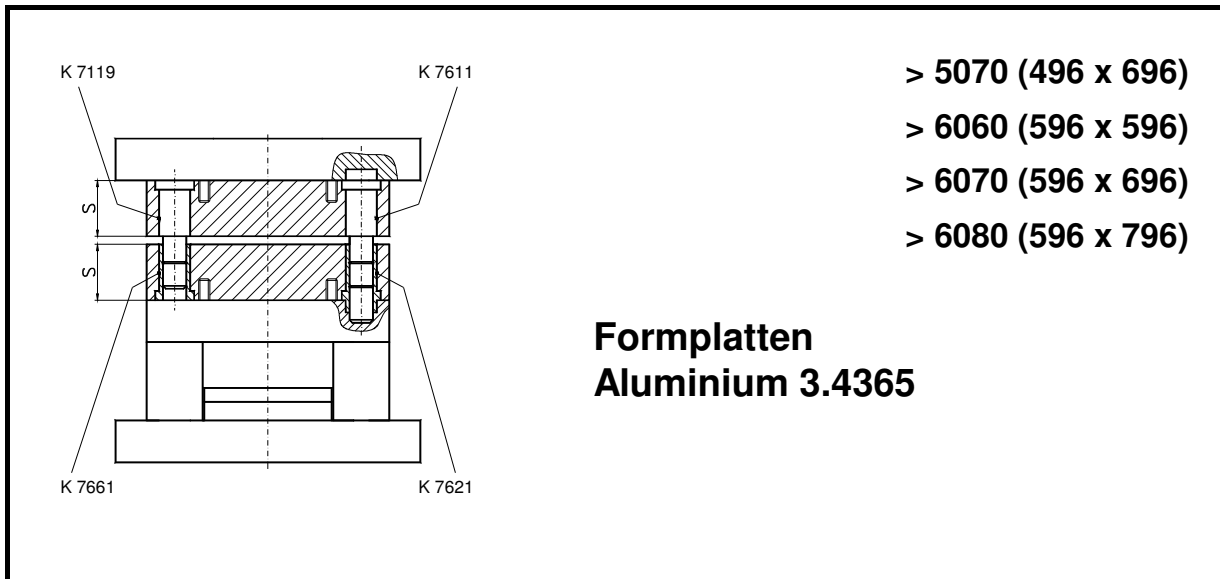

- > 5070 (496 x 696)
- > 6060 (596 x 596)
- > 6070 (596 x 696)
- > 6080 (596 x 796)

Formplatten Aluminium 3.4365

5070

6060

6070

6080

S	AK 2201. 5070 (496 x 696)	AK 2201. 6060 (596 x 596)	AK 2201. 6070 (596 x 696)	AK 2201. 6080 (596 x 796)
	€/ Stk	€/ Stk	€/ Stk	€/ Stk
17	-	-	-	-
22	-	-	-	-
27	-	-	686,05	773,90
36	729,60	705,75	810,35	914,60
46	858,55	837,80	960,60	1084,05
56	981,30	963,80	1105,50	1247,55
66	1097,10	1082,50	1191,05	1403,50
76	1213,80	1201,80	1277,00	1559,35
86	1328,60	1319,95	1465,70	1714,90
96	1443,80	1438,60	1654,90	1870,55
116	1666,45	1667,60	1920,85	2173,00

Bestellbeispiel: AK 2201.5070 x 46

Sondergrößen und Bearbeitung nach Kundenwunsch auf Anfrage

Lieferzeit 5 - 8 Arbeitstage