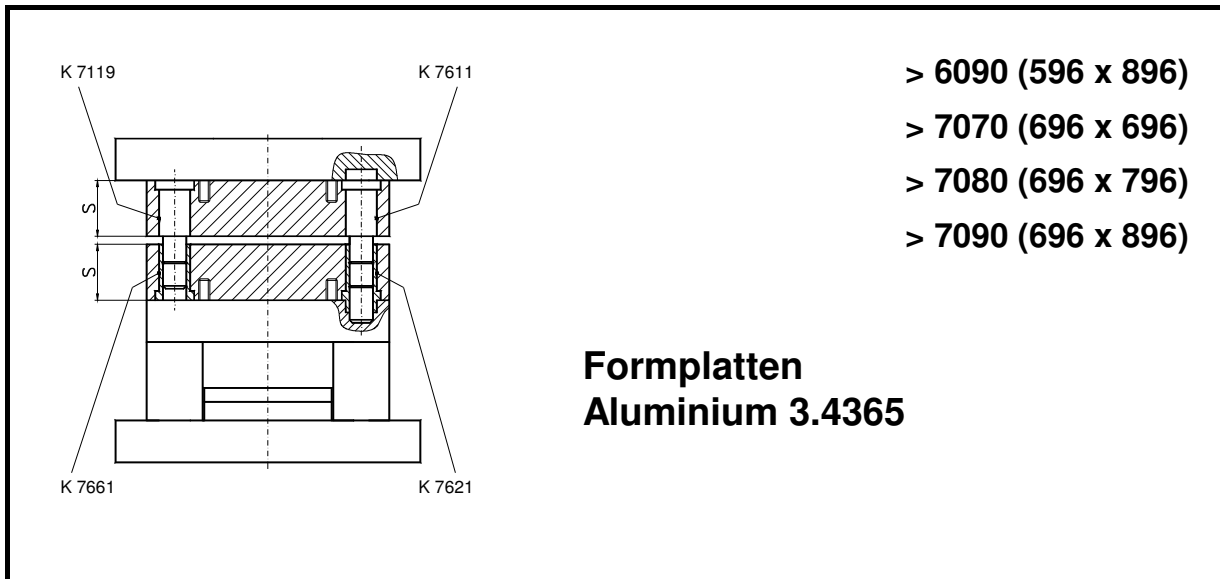

S	AK 2201. 6090 (596 x 896)	AK 2201. 7070 (696 x 696)	AK 2201. 7080 (696 x 796)	AK 2201. 7090 (696 x 896)
	€ / Stk	€ / Stk	€ / Stk	€ / Stk
17	-	-	-	-
22	-	-	-	-
27	862,25	980,05	913,70	1019,15
36	1019,85	952,35	1077,05	1202,10
46	1207,50	1124,25	1271,10	1417,45
56	1389,35	1290,85	1459,00	1627,00
66	1563,70	1449,45	1639,25	1829,15
76	1738,35	1608,75	1820,30	2031,40
86	1912,00	1767,10	1999,95	2232,50
96	2086,10	1926,60	2181,05	2435,65
116	2425,55	2235,30	2533,15	2830,65

Bestellbeispiel: AK 2201.6090 x 46

Sondergrößen und Bearbeitung nach Kundenwunsch auf Anfrage

Lieferzeit 5 - 8 Arbeitstage