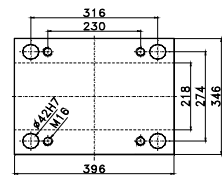

**Formplatten
Aluminium 3.4365**

3050

3060

3535

3540

S	AK 2201. 3050 (296 x 496)	AK 2201. 3060 (296 x 596)	AK 2201. 3535 (346 x 346)	AK 2201. 3540 (346 x 396)
	€/ Stk	€/ Stk	€/ Stk	€/ Stk
17	-	-	-	-
22	269,55	310,35	229,20	-
27	295,15	340,50	251,60	277,75
36	347,80	401,50	295,25	330,05
46	404,95	466,85	347,55	388,60
56	472,90	544,80	401,05	453,40
66	539,05	620,00	460,80	520,00
76	605,55	696,00	520,55	586,55
86	673,65	773,55	581,65	654,50
96	741,80	850,90	642,60	722,35
116	898,60	1025,60	768,40	863,05