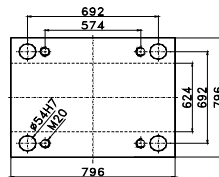

Bestellbeispiel: AK 2201.6090 x 46

Sondergrößen und Bearbeitung nach Kundenwunsch auf Anfrage

Lieferzeit 5 - 8 Arbeitstage

70100

8080

8090

80100

S	AK 2201. 70100 (696 x 969)	AK 2201. 8080 (796 x 796)	AK 2201. 8090 (796 x 896)	AK 2201. 80100 (796 x 969)
	€ / Stk	€ / Stk	€ / Stk	€ / Stk
17	-	-	-	-
22	-	-	-	-
27	1091,05	983,30	1097,30	1229,50
36	1297,75	1168,95	1304,95	1440,60
46	1542,25	1387,35	1548,20	1708,95
56	1783,25	1600,00	1785,75	1965,15
66	2011,20	1805,60	2015,90	2223,40
76	2239,10	2011,10	2245,95	2478,25
86	2465,25	2215,80	2474,85	2734,25
96	2692,45	2420,95	2705,50	2989,65
116	3151,30	2822,30	3156,00	3489,95