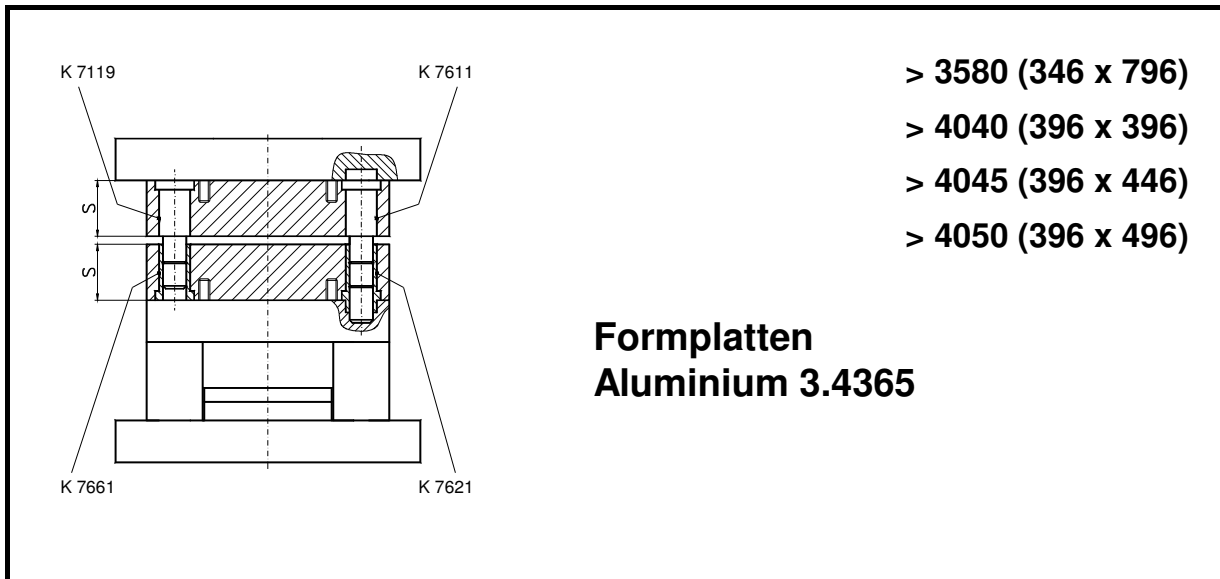

S	AK 2201. 3580 (346 x 796)	AK 2201. 4040 (396 x 396)	AK 2201. 4045 (396 x 446)	AK 2201. 4050 (396 x 496)
	€/ Stk	€/ Stk	€/ Stk	€/ Stk
17	-	-	-	-
22	-	-	-	-
27	524,45	313,60	341,30	372,55
36	615,50	366,65	403,50	440,50
46	740,45	437,15	480,30	523,35
56	865,95	501,45	550,80	599,70
66	986,25	557,20	612,80	669,50
76	1110,20	616,85	678,05	739,40
86	1232,20	673,45	740,85	808,45
96	1355,50	730,30	803,25	877,25
116	1598,40	835,80	921,75	1007,65

Bestellbeispiel: AK 2201.3580 x 36

Sondergrößen und Bearbeitung nach Kundenwunsch auf Anfrage

Lieferzeit 5 - 8 Arbeitstage