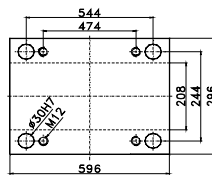

**Formplatten
Aluminium 3.4365**

3050

3060

3535

3540

S	AK 2201. 3050 (296 x 496)	AK 2201. 3060 (296 x 596)	AK 2201. 3535 (346 x 346)	AK 2201. 3540 (346 x 396)
	€/ Stk	€/ Stk	€/ Stk	€/ Stk
17	-	-	-	-
22	269,55	310,35	229,20	-
27	295,15	340,50	251,60	277,75
36	347,80	401,50	295,25	330,05
46	404,95	466,85	347,55	388,60
56	472,90	544,80	401,05	453,40
66	539,05	620,00	460,80	520,00
76	605,55	696,00	520,55	586,55
86	673,65	773,55	581,65	654,50
96	741,80	850,90	642,60	722,35
116	898,60	1025,60	768,40	863,05