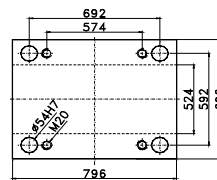

Bestellbeispiel: AK 2201.5070 x 46

Sondergrößen und Bearbeitung nach Kundenwunsch auf Anfrage

Lieferzeit 5 - 8 Arbeitstage

6090

7070

7080

7090

S	AK 2201. 6090 (596 x 896)	AK 2201. 7070 (696 x 696)	AK 2201. 7080 (696 x 796)	AK 2201. 7090 (696 x 896)
	€ / Stk	€ / Stk	€ / Stk	€ / Stk
17	-	-	-	-
22	-	-	-	-
27	862,25	980,05	913,70	1019,15
36	1019,85	952,35	1077,05	1202,10
46	1207,50	1124,25	1271,10	1417,45
56	1389,35	1290,85	1459,00	1627,00
66	1563,70	1449,45	1639,25	1829,15
76	1738,35	1608,75	1820,30	2031,40
86	1912,00	1767,10	1999,95	2232,50
96	2086,10	1926,60	2181,05	2435,65
116	2425,55	2235,30	2533,15	2830,65