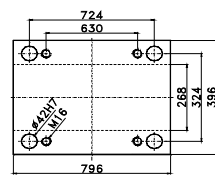

Bestellbeispiel: AK 2201.3580 x 36

Sondergrößen und Bearbeitung nach Kundenwunsch auf Anfrage

Lieferzeit 5 - 8 Arbeitstage

4055

4060

4070

4080

S	AK 2201. 4055 (396 x 546)	AK 2201. 4060 (396 x 596)	AK 2201. 4070 (396 x 696)	AK 2201. 4080 (396 x 796)
	€/ Stk	€/ Stk	€/ Stk	€/ Stk
17	-	-	-	-
22	-	-	-	-
27	403,85	435,00	520,10	-
36	477,15	513,85	613,05	688,70
46	566,25	609,20	737,60	830,25
56	649,00	698,35	862,55	967,50
66	724,50	780,05	982,75	1103,85
76	800,90	862,45	1102,25	1238,25
86	875,70	943,30	1225,55	1376,10
96	951,00	1024,65	1350,15	1513,80
116	1093,85	1179,70	1591,55	1784,50