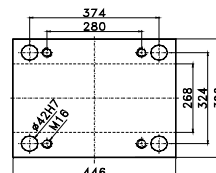

Bestellbeispiel: AK 2201.3545 x 56

Sondergrößen und Bearbeitung nach Kundenwunsch auf Anfrage

Lieferzeit 5 - 8 Arbeitstage

3580

4040

4045

4050

S	AK 2201. 3580 (346 x 796)	AK 2201. 4040 (396 x 396)	AK 2201. 4045 (396 x 446)	AK 2201. 4050 (396 x 496)
	€/ Stk	€/ Stk	€/ Stk	€/ Stk
17	-	-	-	-
22	-	-	-	-
27	524,45	313,60	341,30	372,55
36	615,50	366,65	403,50	440,50
46	740,45	437,15	480,30	523,35
56	865,95	501,45	550,80	599,70
66	986,25	557,20	612,80	669,50
76	1110,20	616,85	678,05	739,40
86	1232,20	673,45	740,85	808,45
96	1355,50	730,30	803,25	877,25
116	1598,40	835,80	921,75	1007,65