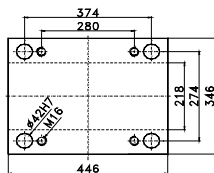

- > 3545 (346 x 446)
- > 3550 (346 x 496)
- > 3560 (346 x 596)
- > 3570 (346 x 696)

**Formplatten
Aluminium 3.4365**

3545

S	AK 2201. 3545 (346 x 446)	AK 2201. 3550 (346 x 496)	AK 2201. 3560 (346 x 596)	AK 2201. 3570 (346 x 696)
	€/ Stk	€/ Stk	€/ Stk	€/ Stk
17	-	-	-	-
22	-	-	-	-
27	312,70	361,25	419,55	490,70
36	373,70	412,25	480,30	574,50
46	439,60	486,95	565,75	692,85
56	509,35	566,65	656,20	807,00
66	585,90	649,50	749,70	921,20
76	662,60	732,30	843,50	1030,85
86	739,70	779,85	940,50	1143,85
96	816,95	905,30	1037,60	1257,20
116	977,50	1082,10	1236,00	1482,75

Bestellbeispiel: AK 2201.3545 x 56

Sondergrößen und Bearbeitung nach Kundenwunsch auf Anfrage

Lieferzeit 5 - 8 Arbeitstage