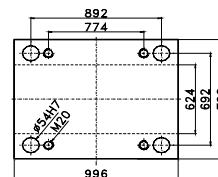

Bestellbeispiel: AK 2201.6090 x 46

Sondergrößen und Bearbeitung nach Kundenwunsch auf Anfrage

Lieferzeit 5 - 8 Arbeitstage

70100

8080

8090

80100

S	AK 2201. 70100 (696 x 969)	AK 2201. 8080 (796 x 796)	AK 2201. 8090 (796 x 896)	AK 2201. 80100 (796 x 969)
	€ / Stk	€ / Stk	€ / Stk	€ / Stk
17	-	-	-	-
22	-	-	-	-
27	1091,05	983,30	1097,30	1229,50
36	1297,75	1168,95	1304,95	1440,60
46	1542,25	1387,35	1548,20	1708,95
56	1783,25	1600,00	1785,75	1965,15
66	2011,20	1805,60	2015,90	2223,40
76	2239,10	2011,10	2245,95	2478,25
86	2465,25	2215,80	2474,85	2734,25
96	2692,45	2420,95	2705,50	2989,65
116	3151,30	2822,30	3156,00	3489,95