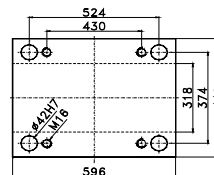

Formplatten Aluminium 3.4365

4545

4550

4560

4570

S	AK 2201. 4545 (446 x 446)	AK 2201. 4550 (446 x 496)	AK 2201. 4560 (446 x 596)	AK 2201. 4570 (446 x 696)
	€/ Stk	€/ Stk	€/ Stk	€/ Stk
17	-	-	-	-
22	-	-	-	-
27	361,10	394,65	461,55	-
36	429,85	469,35	548,95	627,95
46	513,85	560,10	653,05	746,10
56	591,05	644,50	751,60	858,00
66	661,45	721,90	842,55	963,00
76	732,45	799,20	934,20	1068,65
86	801,50	876,00	1024,35	1172,90
96	871,30	952,80	1115,10	1277,00
116	1003,60	1098,45	1288,70	1478,50