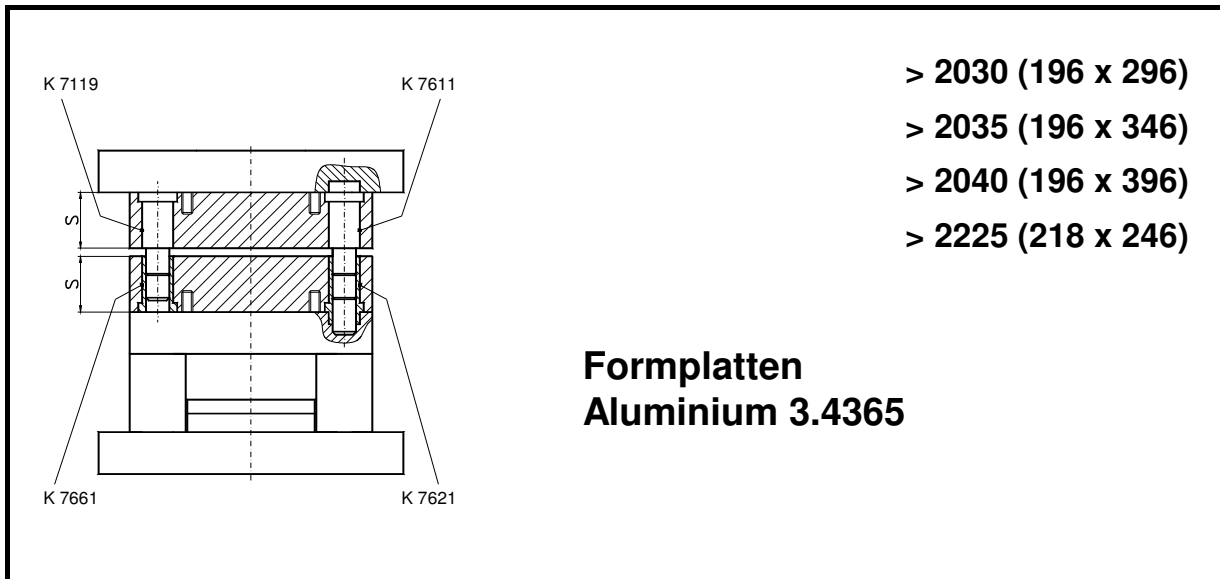

- > 2030 (196 x 296)
- > 2035 (196 x 346)
- > 2040 (196 x 396)
- > 2225 (218 x 246)

Formplatten Aluminium 3.4365

S	AK 2201. 2030 (196 x 296)	AK 2201. 2035 (196 x 346)	AK 2201. 2040 (196 x 396)	AK 2201. 2225 (218 x 246)
	€/ Stk	€/ Stk	€/ Stk	€/ Stk
17	137,00	153,55	-	132,10
22	149,60	164,50	181,55	144,55
27	162,00	179,20	197,65	168,20
36	186,90	204,75	225,85	183,25
46	217,95	232,75	257,25	214,30
56	255,45	260,25	287,55	249,15
66	295,25	295,35	325,50	286,50
76	330,05	330,30	363,40	317,65
86	362,45	360,15	396,35	345,70
96	394,75	389,95	429,75	373,70

Bestellbeispiel: AK 2201.2030 x 17

Sondergrößen und Bearbeitung nach Kundenwunsch auf Anfrage

Lieferzeit 5 - 8 Arbeitstage