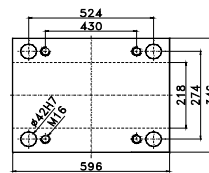

**Formplatten
Aluminium 3.4365**

3545

3550

3560

3570

S	AK 2201. 3545 (346 x 446)	AK 2201. 3550 (346 x 496)	AK 2201. 3560 (346 x 596)	AK 2201. 3570 (346 x 696)
	€/ Stk	€/ Stk	€/ Stk	€/ Stk
17	-	-	-	-
22	-	-	-	-
27	312,70	361,25	419,55	490,70
36	373,70	412,25	480,30	574,50
46	439,60	486,95	565,75	692,85
56	509,35	566,65	656,20	807,00
66	585,90	649,50	749,70	921,20
76	662,60	732,30	843,50	1030,85
86	739,70	779,85	940,50	1143,85
96	816,95	905,30	1037,60	1257,20
116	977,50	1082,10	1236,00	1482,75