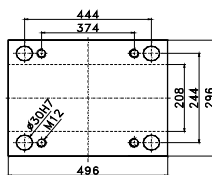

- > 3050 (296 x 496)
- > 3060 (296 x 596)
- > 3535 (346 x 346)
- > 3540 (346 x 396)

**Formplatten
Aluminium 3.4365**

3050

S	AK 2201. 3050 (296 x 496)	AK 2201. 3060 (296 x 596)	AK 2201. 3535 (346 x 346)	AK 2201. 3540 (346 x 396)
	€/ Stk	€/ Stk	€/ Stk	€/ Stk
17	-	-	-	-
22	269,55	310,35	229,20	-
27	295,15	340,50	251,60	277,75
36	347,80	401,50	295,25	330,05
46	404,95	466,85	347,55	388,60
56	472,90	544,80	401,05	453,40
66	539,05	620,00	460,80	520,00
76	605,55	696,00	520,55	586,55
86	673,65	773,55	581,65	654,50
96	741,80	850,90	642,60	722,35
116	898,60	1025,60	768,40	863,05

Bestellbeispiel: AK 2201.3050 x 36

Sondergrößen und Bearbeitung nach Kundenwunsch auf Anfrage

Lieferzeit 5 - 8 Arbeitstage