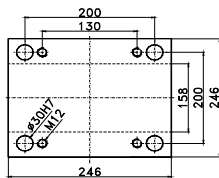

2525

S	AK 2201. 2525 (246 x 246)	AK 2201. 2530 (246 x 296)	AK 2201. 2535 (246 x 346)	AK 2201. 2540 (246 x 396)
	€/ Stk	€/ Stk	€/ Stk	€/ Stk
17	128,75	138,85	-	-
22	152,10	165,75	189,40	203,05
27	165,75	183,25	205,55	220,55
36	195,65	215,55	242,95	262,85
46	227,95	254,10	285,25	306,40
56	262,85	295,25	331,30	360,05
66	305,20	336,95	380,50	411,70
76	342,55	378,60	429,65	463,30
86	384,90	424,70	479,55	517,50
96	427,25	470,80	529,30	571,65
116	-	516,85	579,05	625,85

Bestellbeispiel: AK 2201.2525 x 36

Sondergrößen und Bearbeitung nach Kundenwunsch auf Anfrage

Lieferzeit 5 - 8 Arbeitstage