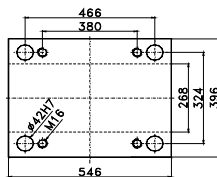

4055

S	AK 2201. 4055 (396 x 546)	AK 2201. 4060 (396 x 596)	AK 2201. 4070 (396 x 696)	AK 2201. 4080 (396 x 796)
	€/ Stk	€/ Stk	€/ Stk	€/ Stk
17	-	-	-	-
22	-	-	-	-
27	403,85	435,00	520,10	-
36	477,15	513,85	613,05	688,70
46	566,25	609,20	737,60	830,25
56	649,00	698,35	862,55	967,50
66	724,50	780,05	982,75	1103,85
76	800,90	862,45	1102,25	1238,25
86	875,70	943,30	1225,55	1376,10
96	951,00	1024,65	1350,15	1513,80
116	1093,85	1179,70	1591,55	1784,50

Bestellbeispiel: AK 2201.4055 x 56

Sondergrößen und Bearbeitung nach Kundenwunsch auf Anfrage

Lieferzeit 5 - 8 Arbeitstage