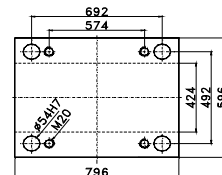

Formplatten Aluminium 3.4365

5070

6060

6070

6080

S	AK 2201. 5070 (496 x 696)	AK 2201. 6060 (596 x 596)	AK 2201. 6070 (596 x 696)	AK 2201. 6080 (596 x 796)
	€/ Stk	€/ Stk	€/ Stk	€/ Stk
17	-	-	-	-
22	-	-	-	-
27	-	-	686,05	773,90
36	729,60	705,75	810,35	914,60
46	858,55	837,80	960,60	1084,05
56	981,30	963,80	1105,50	1247,55
66	1097,10	1082,50	1191,05	1403,50
76	1213,80	1201,80	1277,00	1559,35
86	1328,60	1319,95	1465,70	1714,90
96	1443,80	1438,60	1654,90	1870,55
116	1666,45	1667,60	1920,85	2173,00