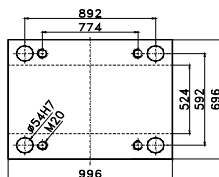

70100

S	AK 2201. 70100 (696 x 969)	AK 2201. 8080 (796 x 796)	AK 2201. 8090 (796 x 896)	AK 2201. 80100 (796 x 969)
	€ / Stk	€ / Stk	€ / Stk	€ / Stk
17	-	-	-	-
22	-	-	-	-
27	1091,05	983,30	1097,30	1229,50
36	1297,75	1168,95	1304,95	1440,60
46	1542,25	1387,35	1548,20	1708,95
56	1783,25	1600,00	1785,75	1965,15
66	2011,20	1805,60	2015,90	2223,40
76	2239,10	2011,10	2245,95	2478,25
86	2465,25	2215,80	2474,85	2734,25
96	2692,45	2420,95	2705,50	2989,65
116	3151,30	2822,30	3156,00	3489,95

Bestellbeispiel: AK 2201.8080 x 46

Sondergrößen und Bearbeitung nach Kundenwunsch auf Anfrage

Lieferzeit 5 - 8 Arbeitstage