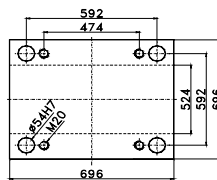

Bestellbeispiel: AK 2201.5070 x 46

Sondergrößen und Bearbeitung nach Kundenwunsch auf Anfrage

Lieferzeit 5 - 8 Arbeitstage

6090

7070

7080

7090

S	AK 2201. 6090 (596 x 896)	AK 2201. 7070 (696 x 696)	AK 2201. 7080 (696 x 796)	AK 2201. 7090 (696 x 896)
	€ / Stk	€ / Stk	€ / Stk	€ / Stk
17	-	-	-	-
22	-	-	-	-
27	862,25	980,05	913,70	1019,15
36	1019,85	952,35	1077,05	1202,10
46	1207,50	1124,25	1271,10	1417,45
56	1389,35	1290,85	1459,00	1627,00
66	1563,70	1449,45	1639,25	1829,15
76	1738,35	1608,75	1820,30	2031,40
86	1912,00	1767,10	1999,95	2232,50
96	2086,10	1926,60	2181,05	2435,65
116	2425,55	2235,30	2533,15	2830,65