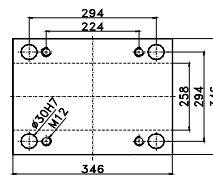

**Formplatten
Aluminium 3.4365**

3050

3060

3535

3540

S	AK 2201. 3050 (296 x 496)	AK 2201. 3060 (296 x 596)	AK 2201. 3535 (346 x 346)	AK 2201. 3540 (346 x 396)
	€/ Stk	€/ Stk	€/ Stk	€/ Stk
17	-	-	-	-
22	269,55	310,35	229,20	-
27	295,15	340,50	251,60	277,75
36	347,80	401,50	295,25	330,05
46	404,95	466,85	347,55	388,60
56	472,90	544,80	401,05	453,40
66	539,05	620,00	460,80	520,00
76	605,55	696,00	520,55	586,55
86	673,65	773,55	581,65	654,50
96	741,80	850,90	642,60	722,35
116	898,60	1025,60	768,40	863,05