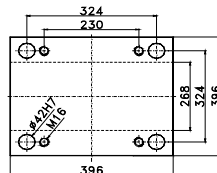

Bestellbeispiel: AK 2201.3545 x 56

Sondergrößen und Bearbeitung nach Kundenwunsch auf Anfrage

Lieferzeit 5 - 8 Arbeitstage

3580

4040

4045

4050

S	AK 2201. 3580 (346 x 796)	AK 2201. 4040 (396 x 396)	AK 2201. 4045 (396 x 446)	AK 2201. 4050 (396 x 496)
	€/ Stk	€/ Stk	€/ Stk	€/ Stk
17	-	-	-	-
22	-	-	-	-
27	524,45	313,60	341,30	372,55
36	615,50	366,65	403,50	440,50
46	740,45	437,15	480,30	523,35
56	865,95	501,45	550,80	599,70
66	986,25	557,20	612,80	669,50
76	1110,20	616,85	678,05	739,40
86	1232,20	673,45	740,85	808,45
96	1355,50	730,30	803,25	877,25
116	1598,40	835,80	921,75	1007,65