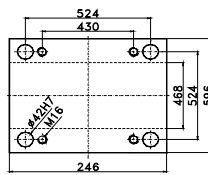

- > 5070 (496 x 696)
- > 6060 (596 x 596)
- > 6070 (596 x 696)
- > 6080 (596 x 796)

Formplatten Aluminium 3.4365

5070

6060

6070

6080

S	AK 2201. 5070 (496 x 696)	AK 2201. 6060 (596 x 596)	AK 2201. 6070 (596 x 696)	AK 2201. 6080 (596 x 796)
	€/ Stk	€/ Stk	€/ Stk	€/ Stk
17	-	-	-	-
22	-	-	-	-
27	-	-	686,05	773,90
36	729,60	705,75	810,35	914,60
46	858,55	837,80	960,60	1084,05
56	981,30	963,80	1105,50	1247,55
66	1097,10	1082,50	1191,05	1403,50
76	1213,80	1201,80	1277,00	1559,35
86	1328,60	1319,95	1465,70	1714,90
96	1443,80	1438,60	1654,90	1870,55
116	1666,45	1667,60	1920,85	2173,00

Bestellbeispiel: AK 2201.5070 x 46

Sondergrößen und Bearbeitung nach Kundenwunsch auf Anfrage

Lieferzeit 5 - 8 Arbeitstage