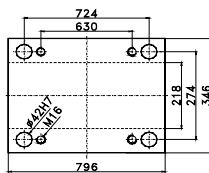

3580

S	AK 2201. 3580 (346 x 796)	AK 2201. 4040 (396 x 396)	AK 2201. 4045 (396 x 446)	AK 2201. 4050 (396 x 496)
	€/ Stk	€/ Stk	€/ Stk	€/ Stk
17	-	-	-	-
22	-	-	-	-
27	524,45	313,60	341,30	372,55
36	615,50	366,65	403,50	440,50
46	740,45	437,15	480,30	523,35
56	865,95	501,45	550,80	599,70
66	986,25	557,20	612,80	669,50
76	1110,20	616,85	678,05	739,40
86	1232,20	673,45	740,85	808,45
96	1355,50	730,30	803,25	877,25
116	1598,40	835,80	921,75	1007,65

Bestellbeispiel: AK 2201.3580 x 36

Sondergrößen und Bearbeitung nach Kundenwunsch auf Anfrage

Lieferzeit 5 - 8 Arbeitstage