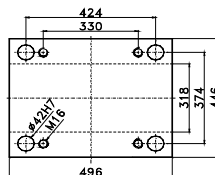

- > 4545 (446 x 446)
- > 4550 (446 x 496)
- > 4560 (446 x 596)
- > 4570 (446 x 696)

Formplatten Aluminium 3.4365

4550

S	AK 2201. 4545 (446 x 446)	AK 2201. 4550 (446 x 496)	AK 2201. 4560 (446 x 596)	AK 2201. 4570 (446 x 696)
	€/ Stk	€/ Stk	€/ Stk	€/ Stk
17	-	-	-	-
22	-	-	-	-
27	361,10	394,65	461,55	-
36	429,85	469,35	548,95	627,95
46	513,85	560,10	653,05	746,10
56	591,05	644,50	751,60	858,00
66	661,45	721,90	842,55	963,00
76	732,45	799,20	934,20	1068,65
86	801,50	876,00	1024,35	1172,90
96	871,30	952,80	1115,10	1277,00
116	1003,60	1098,45	1288,70	1478,50

Bestellbeispiel: AK 2201.4545 x 46

Sondergrößen und Bearbeitung nach Kundenwunsch auf Anfrage

Lieferzeit 5 - 8 Arbeitstage