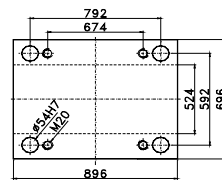

Bestellbeispiel: AK 2201.5070 x 46

Sondergrößen und Bearbeitung nach Kundenwunsch auf Anfrage

Lieferzeit 5 - 8 Arbeitstage

6090

7070

7080

7090

S	AK 2201. 6090 (596 x 896)	AK 2201. 7070 (696 x 696)	AK 2201. 7080 (696 x 796)	AK 2201. 7090 (696 x 896)
	€ / Stk	€ / Stk	€ / Stk	€ / Stk
17	-	-	-	-
22	-	-	-	-
27	862,25	980,05	913,70	1019,15
36	1019,85	952,35	1077,05	1202,10
46	1207,50	1124,25	1271,10	1417,45
56	1389,35	1290,85	1459,00	1627,00
66	1563,70	1449,45	1639,25	1829,15
76	1738,35	1608,75	1820,30	2031,40
86	1912,00	1767,10	1999,95	2232,50
96	2086,10	1926,60	2181,05	2435,65
116	2425,55	2235,30	2533,15	2830,65