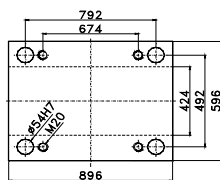

6090

S	AK 2201. 6090 (596 x 896)	AK 2201. 7070 (696 x 696)	AK 2201. 7080 (696 x 796)	AK 2201. 7090 (696 x 896)
	€ / Stk	€ / Stk	€ / Stk	€ / Stk
17	-	-	-	-
22	-	-	-	-
27	862,25	980,05	913,70	1019,15
36	1019,85	952,35	1077,05	1202,10
46	1207,50	1124,25	1271,10	1417,45
56	1389,35	1290,85	1459,00	1627,00
66	1563,70	1449,45	1639,25	1829,15
76	1738,35	1608,75	1820,30	2031,40
86	1912,00	1767,10	1999,95	2232,50
96	2086,10	1926,60	2181,05	2435,65
116	2425,55	2235,30	2533,15	2830,65

Bestellbeispiel: AK 2201.6090 x 46

Sondergrößen und Bearbeitung nach Kundenwunsch auf Anfrage

Lieferzeit 5 - 8 Arbeitstage