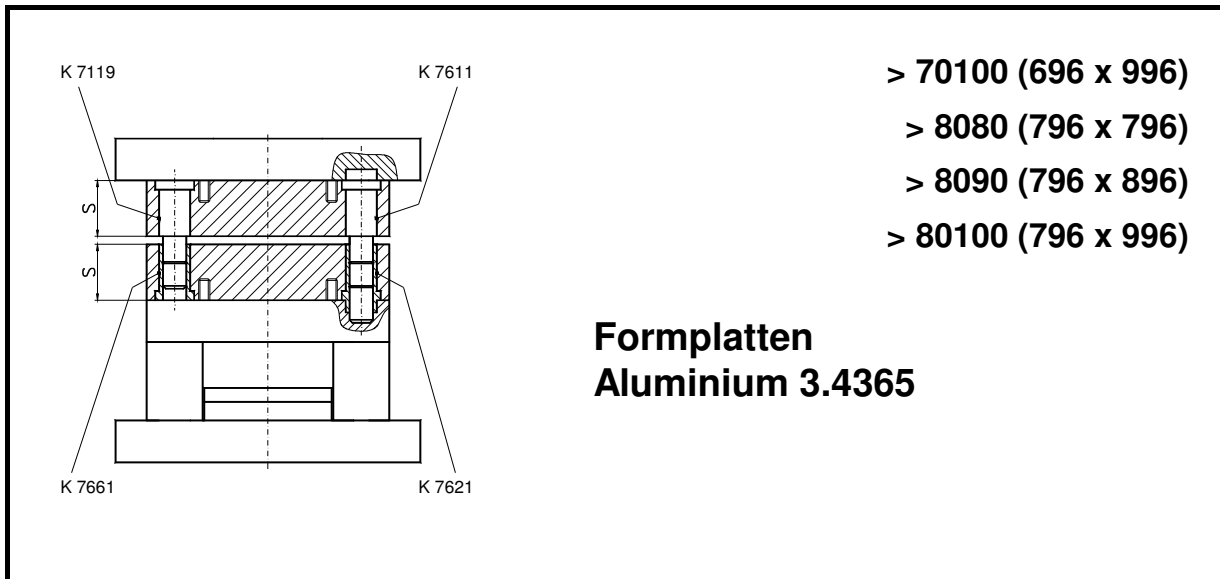

S	AK 2201. 70100 (696 x 969)	AK 2201. 8080 (796 x 796)	AK 2201. 8090 (796 x 896)	AK 2201. 80100 (796 x 969)
	€ / Stk	€ / Stk	€ / Stk	€ / Stk
17	-	-	-	-
22	-	-	-	-
27	1091,05	983,30	1097,30	1229,50
36	1297,75	1168,95	1304,95	1440,60
46	1542,25	1387,35	1548,20	1708,95
56	1783,25	1600,00	1785,75	1965,15
66	2011,20	1805,60	2015,90	2223,40
76	2239,10	2011,10	2245,95	2478,25
86	2465,25	2215,80	2474,85	2734,25
96	2692,45	2420,95	2705,50	2989,65
116	3151,30	2822,30	3156,00	3489,95

Bestellbeispiel: AK 2201.8080 x 46

Sondergrößen und Bearbeitung nach Kundenwunsch auf Anfrage

Lieferzeit 5 - 8 Arbeitstage