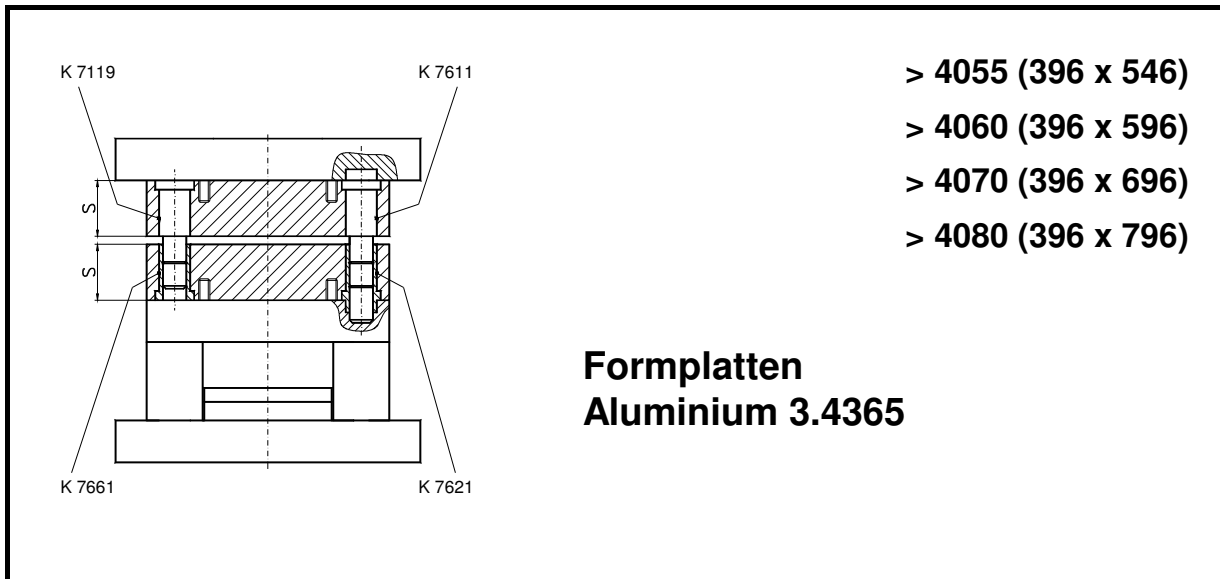

S	AK 2201. 4055 (396 x 546)	AK 2201. 4060 (396 x 596)	AK 2201. 4070 (396 x 696)	AK 2201. 4080 (396 x 796)
	€/ Stk	€/ Stk	€/ Stk	€/ Stk
17	-	-	-	-
22	-	-	-	-
27	403,85	435,00	520,10	-
36	477,15	513,85	613,05	688,70
46	566,25	609,20	737,60	830,25
56	649,00	698,35	862,55	967,50
66	724,50	780,05	982,75	1103,85
76	800,90	862,45	1102,25	1238,25
86	875,70	943,30	1225,55	1376,10
96	951,00	1024,65	1350,15	1513,80
116	1093,85	1179,70	1591,55	1784,50

Bestellbeispiel: AK 2201.4055 x 56

Sondergrößen und Bearbeitung nach Kundenwunsch auf Anfrage

Lieferzeit 5 - 8 Arbeitstage