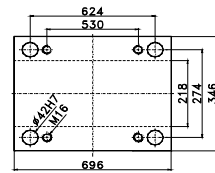

**Formplatten
Aluminium 3.4365**

3545

3550

3560

3570

S	AK 2201. 3545 (346 x 446)	AK 2201. 3550 (346 x 496)	AK 2201. 3560 (346 x 596)	AK 2201. 3570 (346 x 696)
	€/ Stk	€/ Stk	€/ Stk	€/ Stk
17	-	-	-	-
22	-	-	-	-
27	312,70	361,25	419,55	490,70
36	373,70	412,25	480,30	574,50
46	439,60	486,95	565,75	692,85
56	509,35	566,65	656,20	807,00
66	585,90	649,50	749,70	921,20
76	662,60	732,30	843,50	1030,85
86	739,70	779,85	940,50	1143,85
96	816,95	905,30	1037,60	1257,20
116	977,50	1082,10	1236,00	1482,75