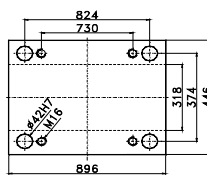

Bestellbeispiel: AK 2201.4545 x 46

Sondergrößen und Bearbeitung nach Kundenwunsch auf Anfrage

Lieferzeit 5 - 8 Arbeitstage

4580

4590

5050

5060

S	AK 2201. 4580 (446 x 796)	AK 2201. 4590 (446 x 896)	AK 2201. 5050 (496 x 496)	AK 2201. 5060 (496 x 596)
	€/ Stk	€/ Stk	€/ Stk	€/ Stk
17	-	-	-	-
22	-	-	-	-
27	-	691,15	-	-
36	794,85	809,10	542,40	636,05
46	944,55	959,35	640,95	749,50
56	1095,10	1118,20	732,65	857,35
66	1240,35	1275,00	817,55	957,65
76	1387,45	1432,75	902,95	1058,55
86	1536,55	1595,85	987,45	1157,85
96	1684,75	1759,40	1072,00	1257,65
116	1976,80	2087,45	1233,05	1449,75