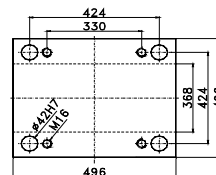

Bestellbeispiel: AK 2201.4545 x 46

Sondergrößen und Bearbeitung nach Kundenwunsch auf Anfrage

Lieferzeit 5 - 8 Arbeitstage

4580

4590

5050

5060

S	AK 2201. 4580 (446 x 796)	AK 2201. 4590 (446 x 896)	AK 2201. 5050 (496 x 496)	AK 2201. 5060 (496 x 596)
	€/ Stk	€/ Stk	€/ Stk	€/ Stk
17	-	-	-	-
22	-	-	-	-
27	-	691,15	-	-
36	794,85	809,10	542,40	636,05
46	944,55	959,35	640,95	749,50
56	1095,10	1118,20	732,65	857,35
66	1240,35	1275,00	817,55	957,65
76	1387,45	1432,75	902,95	1058,55
86	1536,55	1595,85	987,45	1157,85
96	1684,75	1759,40	1072,00	1257,65
116	1976,80	2087,45	1233,05	1449,75