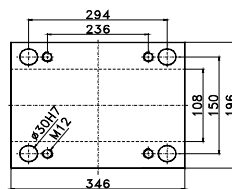

- > 2030 (196 x 296)
- > 2035 (196 x 346)
- > 2040 (196 x 396)
- > 2225 (218 x 246)

Formplatten Aluminium 3.4365

2035

S	AK 2201. 2030 (196 x 296)	AK 2201. 2035 (196 x 346)	AK 2201. 2040 (196 x 396)	AK 2201. 2225 (218 x 246)
	€/ Stk	€/ Stk	€/ Stk	€/ Stk
17	137,00	153,55	-	132,10
22	149,60	164,50	181,55	144,55
27	162,00	179,20	197,65	168,20
36	186,90	204,75	225,85	183,25
46	217,95	232,75	257,25	214,30
56	255,45	260,25	287,55	249,15
66	295,25	295,35	325,50	286,50
76	330,05	330,30	363,40	317,65
86	362,45	360,15	396,35	345,70
96	394,75	389,95	429,75	373,70

Bestellbeispiel: AK 2201.2030 x 17

Sondergrößen und Bearbeitung nach Kundenwunsch auf Anfrage

Lieferzeit 5 - 8 Arbeitstage