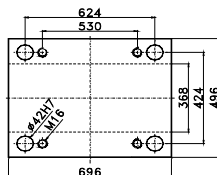

- > 5070 (496 x 696)
- > 6060 (596 x 596)
- > 6070 (596 x 696)
- > 6080 (596 x 796)

Formplatten Aluminium 3.4365

5070

6060

6070

6080

S	AK 2201. 5070 (496 x 696)	AK 2201. 6060 (596 x 596)	AK 2201. 6070 (596 x 696)	AK 2201. 6080 (596 x 796)
	€/ Stk	€/ Stk	€/ Stk	€/ Stk
17	-	-	-	-
22	-	-	-	-
27	-	-	686,05	773,90
36	729,60	705,75	810,35	914,60
46	858,55	837,80	960,60	1084,05
56	981,30	963,80	1105,50	1247,55
66	1097,10	1082,50	1191,05	1403,50
76	1213,80	1201,80	1277,00	1559,35
86	1328,60	1319,95	1465,70	1714,90
96	1443,80	1438,60	1654,90	1870,55
116	1666,45	1667,60	1920,85	2173,00

Bestellbeispiel: AK 2201.5070 x 46

Sondergrößen und Bearbeitung nach Kundenwunsch auf Anfrage

Lieferzeit 5 - 8 Arbeitstage