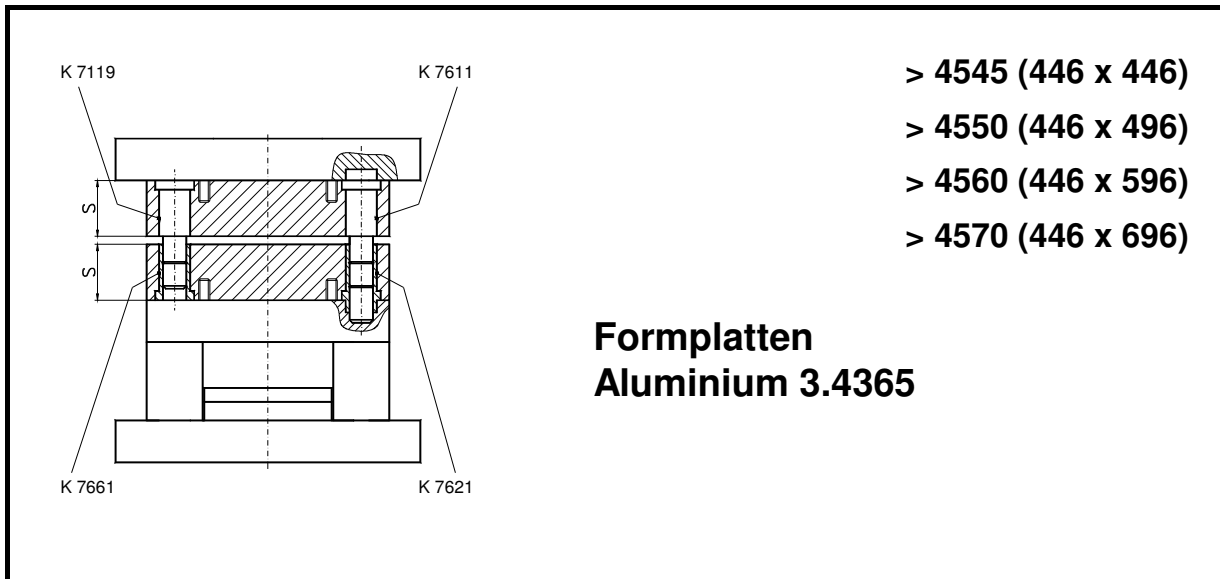

- > 4545 (446 x 446)
- > 4550 (446 x 496)
- > 4560 (446 x 596)
- > 4570 (446 x 696)

Formplatten Aluminium 3.4365

S	AK 2201. 4545 (446 x 446)	AK 2201. 4550 (446 x 496)	AK 2201. 4560 (446 x 596)	AK 2201. 4570 (446 x 696)
	€/ Stk	€/ Stk	€/ Stk	€/ Stk
17	-	-	-	-
22	-	-	-	-
27	361,10	394,65	461,55	-
36	429,85	469,35	548,95	627,95
46	513,85	560,10	653,05	746,10
56	591,05	644,50	751,60	858,00
66	661,45	721,90	842,55	963,00
76	732,45	799,20	934,20	1068,65
86	801,50	876,00	1024,35	1172,90
96	871,30	952,80	1115,10	1277,00
116	1003,60	1098,45	1288,70	1478,50

Bestellbeispiel: AK 2201.4545 x 46

Sondergrößen und Bearbeitung nach Kundenwunsch auf Anfrage

Lieferzeit 5 - 8 Arbeitstage