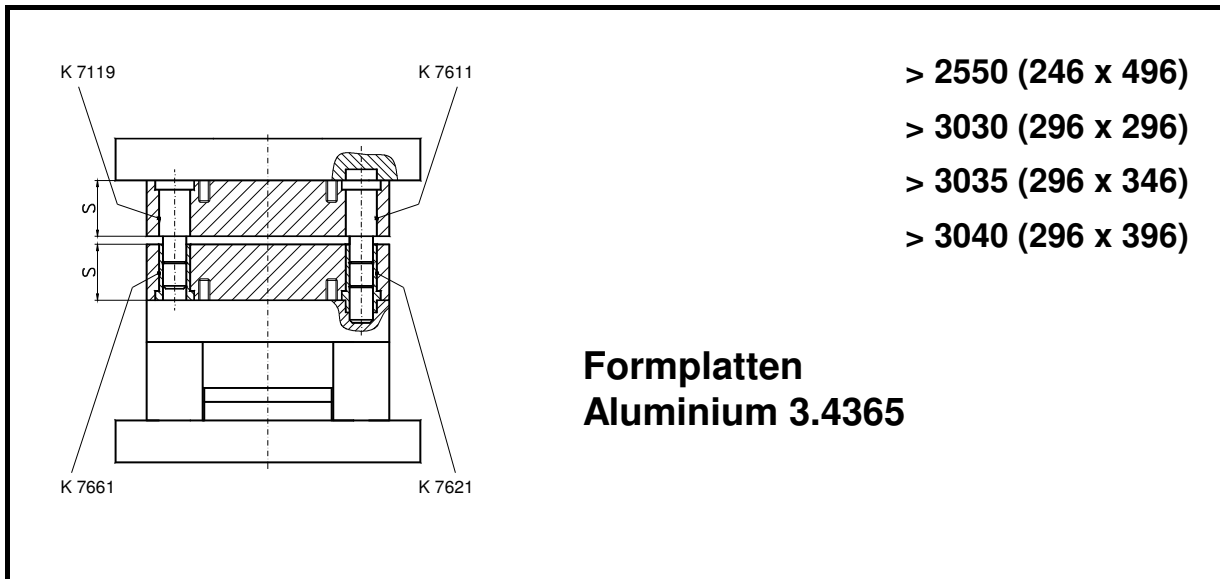

**Formplatten
Aluminium 3.4365**

S	AK 2201. 2550 (246 x 496)	AK 2201. 3030 (296 x 296)	AK 2201. 3035 (296 x 346)	AK 2201. 3040 (296 x 396)
	€/ Stk	€/ Stk	€/ Stk	€/ Stk
17	205,65	-	-	-
22	251,50	188,15	209,35	229,20
27	272,90	204,30	227,95	251,60
36	318,40	240,40	270,35	295,25
46	367,85	279,10	316,40	347,55
56	427,95	328,85	368,65	401,05
66	486,80	376,85	423,50	460,80
76	545,55	424,70	478,30	520,55
86	605,65	474,60	534,35	581,65
96	666,40	524,35	590,30	642,60
116	808,10	644,20	703,60	768,40

Bestellbeispiel: AK 2201.2550 x 36

Sondergrößen und Bearbeitung nach Kundenwunsch auf Anfrage

Lieferzeit 5 - 8 Arbeitstage