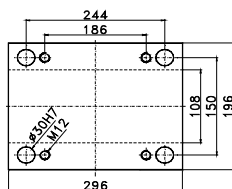

- > 2030 (196 x 296)
- > 2035 (196 x 346)
- > 2040 (196 x 396)
- > 2225 (218 x 246)

Formplatten Aluminium 3.4365

2030

S	AK 2201. 2030 (196 x 296)	AK 2201. 2035 (196 x 346)	AK 2201. 2040 (196 x 396)	AK 2201. 2225 (218 x 246)
	€/ Stk	€/ Stk	€/ Stk	€/ Stk
17	137,00	153,55	-	132,10
22	149,60	164,50	181,55	144,55
27	162,00	179,20	197,65	168,20
36	186,90	204,75	225,85	183,25
46	217,95	232,75	257,25	214,30
56	255,45	260,25	287,55	249,15
66	295,25	295,35	325,50	286,50
76	330,05	330,30	363,40	317,65
86	362,45	360,15	396,35	345,70
96	394,75	389,95	429,75	373,70

Bestellbeispiel: AK 2201.2030 x 17

Sondergrößen und Bearbeitung nach Kundenwunsch auf Anfrage

Lieferzeit 5 - 8 Arbeitstage