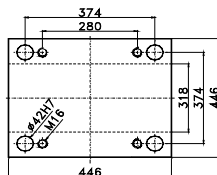

- > 4545 (446 x 446)
- > 4550 (446 x 496)
- > 4560 (446 x 596)
- > 4570 (446 x 696)

Formplatten Aluminium 3.4365

4545

S	AK 2201. 4545 (446 x 446)	AK 2201. 4550 (446 x 496)	AK 2201. 4560 (446 x 596)	AK 2201. 4570 (446 x 696)
	€/ Stk	€/ Stk	€/ Stk	€/ Stk
17	-	-	-	-
22	-	-	-	-
27	361,10	394,65	461,55	-
36	429,85	469,35	548,95	627,95
46	513,85	560,10	653,05	746,10
56	591,05	644,50	751,60	858,00
66	661,45	721,90	842,55	963,00
76	732,45	799,20	934,20	1068,65
86	801,50	876,00	1024,35	1172,90
96	871,30	952,80	1115,10	1277,00
116	1003,60	1098,45	1288,70	1478,50

Bestellbeispiel: AK 2201.4545 x 46

Sondergrößen und Bearbeitung nach Kundenwunsch auf Anfrage

Lieferzeit 5 - 8 Arbeitstage