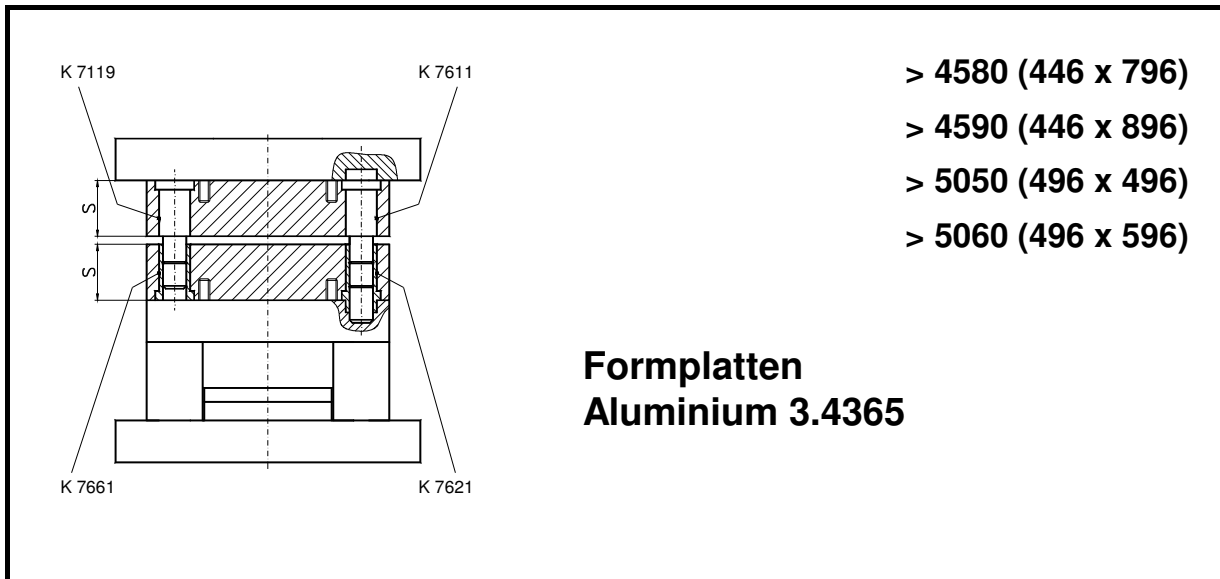

S	AK 2201. 4580 (446 x 796)	AK 2201. 4590 (446 x 896)	AK 2201. 5050 (496 x 496)	AK 2201. 5060 (496 x 596)
	€/ Stk	€/ Stk	€/ Stk	€/ Stk
17	-	-	-	-
22	-	-	-	-
27	-	691,15	-	-
36	794,85	809,10	542,40	636,05
46	944,55	959,35	640,95	749,50
56	1095,10	1118,20	732,65	857,35
66	1240,35	1275,00	817,55	957,65
76	1387,45	1432,75	902,95	1058,55
86	1536,55	1595,85	987,45	1157,85
96	1684,75	1759,40	1072,00	1257,65
116	1976,80	2087,45	1233,05	1449,75

Bestellbeispiel: AK 2201.4580 x 46

Sondergrößen und Bearbeitung nach Kundenwunsch auf Anfrage

Lieferzeit 5 - 8 Arbeitstage