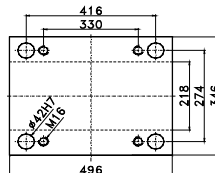

- > 3545 (346 x 446)
- > 3550 (346 x 496)
- > 3560 (346 x 596)
- > 3570 (346 x 696)

**Formplatten
Aluminium 3.4365**

3550

S	AK 2201. 3545 (346 x 446)	AK 2201. 3550 (346 x 496)	AK 2201. 3560 (346 x 596)	AK 2201. 3570 (346 x 696)
	€/ Stk	€/ Stk	€/ Stk	€/ Stk
17	-	-	-	-
22	-	-	-	-
27	312,70	361,25	419,55	490,70
36	373,70	412,25	480,30	574,50
46	439,60	486,95	565,75	692,85
56	509,35	566,65	656,20	807,00
66	585,90	649,50	749,70	921,20
76	662,60	732,30	843,50	1030,85
86	739,70	779,85	940,50	1143,85
96	816,95	905,30	1037,60	1257,20
116	977,50	1082,10	1236,00	1482,75

Bestellbeispiel: AK 2201.3545 x 56

Sondergrößen und Bearbeitung nach Kundenwunsch auf Anfrage

Lieferzeit 5 - 8 Arbeitstage