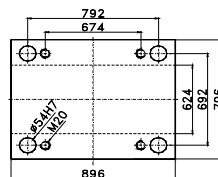

Bestellbeispiel: AK 2201.6090 x 46

Sondergrößen und Bearbeitung nach Kundenwunsch auf Anfrage

Lieferzeit 5 - 8 Arbeitstage

70100

8080

8090

80100

S	AK 2201. 70100 (696 x 969)	AK 2201. 8080 (796 x 796)	AK 2201. 8090 (796 x 896)	AK 2201. 80100 (796 x 969)
	€ / Stk	€ / Stk	€ / Stk	€ / Stk
17	-	-	-	-
22	-	-	-	-
27	1091,05	983,30	1097,30	1229,50
36	1297,75	1168,95	1304,95	1440,60
46	1542,25	1387,35	1548,20	1708,95
56	1783,25	1600,00	1785,75	1965,15
66	2011,20	1805,60	2015,90	2223,40
76	2239,10	2011,10	2245,95	2478,25
86	2465,25	2215,80	2474,85	2734,25
96	2692,45	2420,95	2705,50	2989,65
116	3151,30	2822,30	3156,00	3489,95