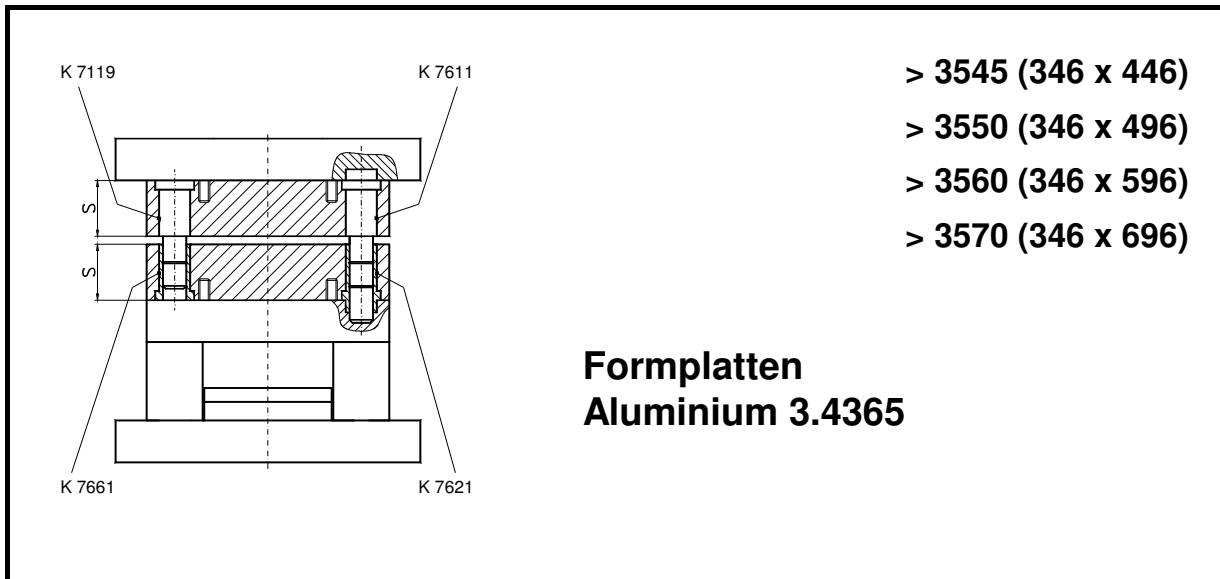

- > 3545 (346 x 446)
- > 3550 (346 x 496)
- > 3560 (346 x 596)
- > 3570 (346 x 696)

**Formplatten
Aluminium 3.4365**

S	AK 2201. 3545 (346 x 446)	AK 2201. 3550 (346 x 496)	AK 2201. 3560 (346 x 596)	AK 2201. 3570 (346 x 696)
	€/ Stk	€/ Stk	€/ Stk	€/ Stk
17	-	-	-	-
22	-	-	-	-
27	312,70	361,25	419,55	490,70
36	373,70	412,25	480,30	574,50
46	439,60	486,95	565,75	692,85
56	509,35	566,65	656,20	807,00
66	585,90	649,50	749,70	921,20
76	662,60	732,30	843,50	1030,85
86	739,70	779,85	940,50	1143,85
96	816,95	905,30	1037,60	1257,20
116	977,50	1082,10	1236,00	1482,75

Bestellbeispiel: AK 2201.3545 x 56

Sondergrößen und Bearbeitung nach Kundenwunsch auf Anfrage

Lieferzeit 5 - 8 Arbeitstage