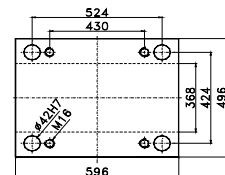

Bestellbeispiel: AK 2201.4545 x 46

Sondergrößen und Bearbeitung nach Kundenwunsch auf Anfrage

Lieferzeit 5 - 8 Arbeitstage

4580

4590

5050

5060

S	AK 2201. 4580 (446 x 796)	AK 2201. 4590 (446 x 896)	AK 2201. 5050 (496 x 496)	AK 2201. 5060 (496 x 596)
	€/ Stk	€/ Stk	€/ Stk	€/ Stk
17	-	-	-	-
22	-	-	-	-
27	-	691,15	-	-
36	794,85	809,10	542,40	636,05
46	944,55	959,35	640,95	749,50
56	1095,10	1118,20	732,65	857,35
66	1240,35	1275,00	817,55	957,65
76	1387,45	1432,75	902,95	1058,55
86	1536,55	1595,85	987,45	1157,85
96	1684,75	1759,40	1072,00	1257,65
116	1976,80	2087,45	1233,05	1449,75