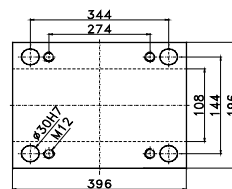

- > 2030 (196 x 296)
- > 2035 (196 x 346)
- > 2040 (196 x 396)
- > 2225 (218 x 246)

Formplatten Aluminium 3.4365

2030

2035

2040

2225

S	AK 2201. 2030 (196 x 296)	AK 2201. 2035 (196 x 346)	AK 2201. 2040 (196 x 396)	AK 2201. 2225 (218 x 246)
	€/ Stk	€/ Stk	€/ Stk	€/ Stk
17	137,00	153,55	-	132,10
22	149,60	164,50	181,55	144,55
27	162,00	179,20	197,65	168,20
36	186,90	204,75	225,85	183,25
46	217,95	232,75	257,25	214,30
56	255,45	260,25	287,55	249,15
66	295,25	295,35	325,50	286,50
76	330,05	330,30	363,40	317,65
86	362,45	360,15	396,35	345,70
96	394,75	389,95	429,75	373,70