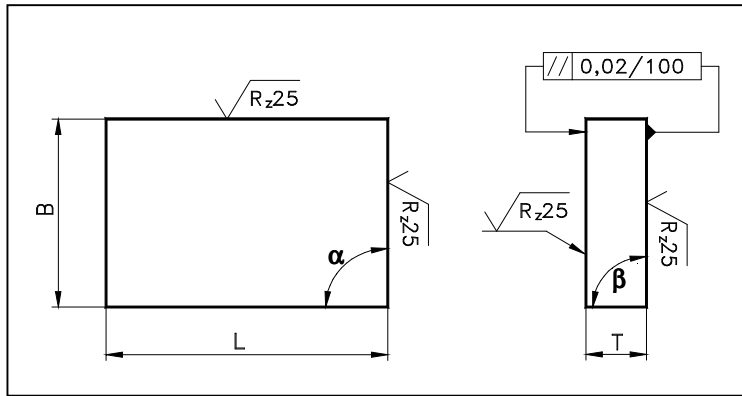

Bestellbeispiel:

Aluminium Normplatte AN 2210

Breite **B**= 346 mm, Länge **L**= 596 mm, Dicke **T**= 56 mm**AN 2210. 3560 x 56****Sonderabmessungen und andere Legierungen auf Anfrage.**

**Aluminium Normplatten AN 2210**

Bestellbeispiel:

Aluminium Normplatte AN 2210

Breite **B**= 596 mm, Länge **L**= 696 mm, Dicke **T**= 56 mm**AN 2210. 6070 x 56****Sonderabmessungen und andere Legierungen auf Anfrage.**

Breite und Länge gesägt

Bestellbeispiel:

Aluminium Normplatte AN 2214

Breite **B**= 396 mm, Länge **L**= 396 mm, Dicke **T**= 56 mm**AN 2214. 4040 x 56****Sonderabmessungen und andere Legierungen auf Anfrage.**

Breite und Länge gesägt