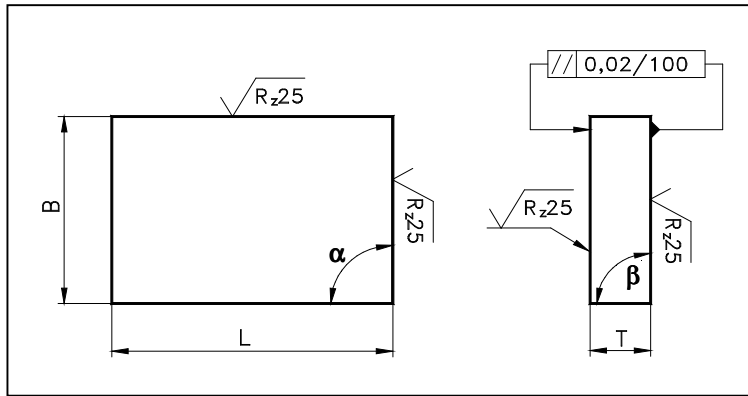

Bestellbeispiel: Aluminium Normplatte AN 2214
 Breite **B**= 396 mm, Länge **L**= 396 mm, Dicke **T**= 56 mm

AN 2214. 4040 x 56

**Sonderabmessungen und andere Legierungen auf Anfrage.
 auf Anfrage.**

**Aluminium Normplatten AN 2214**

Bestellbeispiel:

Aluminium Normplatte AN 2214

Breite **B**= 396 mm, Länge **L**= 396 mm, Dicke **T**= 56 mm**AN 2214. 4040 x 56****Sonderabmessungen und andere Legierungen auf Anfrage.**

**Aluminium Normplatten AN 2214**

Bestellbeispiel:

Aluminium Normplatte AN 2214

Breite **B**= 396 mm, Länge **L**= 396 mm, Dicke **T**= 56 mm**AN 2214. 4040 x 56****Sonderabmessungen und andere Legierungen auf Anfrage.**

Breite und Länge gesägt